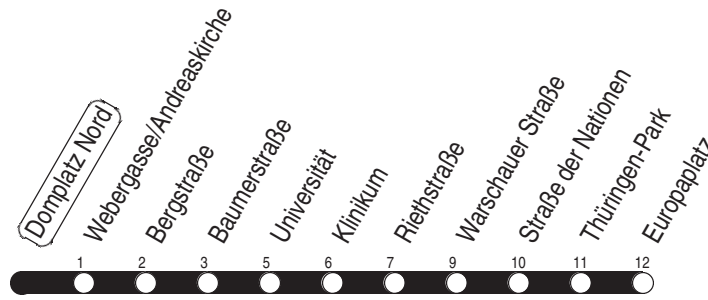

# Tram 3, N3 Domplatz Nord

Richtung: Europaplatz

gültig ab / valid from:  
27.11.2020

Fahrzeit in Minuten / journey time (min)

Stunde <i>hour</i>	Montag – Donnerstag <i>monday – thursday</i>	Freitag <i>friday</i>	Samstag <i>saturday</i>	Sonntag / Feiertag <i>sunday / public holiday</i>
3	03 <sub>N</sub>	03 <sub>N</sub>	03 <sub>N</sub>	03 <sub>N</sub>
4	03 <sub>N</sub>	03 <sub>N</sub>	03 <sub>N</sub>	03 <sub>N</sub>
5	03 23 38 53	03 23 38 53	03 <sub>N</sub>	03 <sub>N</sub>
6	08 22 32 42 52	08 22 32 42 52	03 33 53	03 <sub>N</sub> 33
7	02 12 22 32 42 52	02 12 22 32 42 52	13 33 53	03 33
8	02 12 22 32 42 52	02 12 22 32 42 52	13 33 53	03 33 53
9	02 12 22 32 42 52	02 12 22 32 42 52	08 23 38 53	13 33 53
10	02 12 22 32 42 52	02 12 22 32 42 52	08 23 38 53	13 33 53
11	02 12 22 32 42 52	02 12 22 32 42 52	08 23 38 53	08 23 38 53
12	02 12 22 32 42 52	02 12 22 32 42 52	08 23 38 53	08 23 38 53
13	02 12 22 32 42 52	02 12 22 32 42 52	08 23 38 53	08 23 38 53
14	02 12 22 32 42 52	02 12 22 32 42 52	08 23 38 53	08 23 38 53
15	02 12 22 32 42 52	02 12 22 32 42 52	08 23 38 53	08 23 38 53
16	02 12 22 32 42 52	02 12 22 32 42 52	08 23 38 53	08 23 38 53
17	02 12 22 32 42 52	02 12 22 32 42 52	08 23 38 53	08 23 38 53
18	02 12 23 34 38 53	02 12 23 34 38 53	08 23 38 53	08 23 38 53
19	08 23 38 55	08 23 38 55	08 23 38 55	08 23 38
20	13 33 53	13 33 53	13 33 53	03 33
21	13 33 53	13 33 53	13 33 53	03 33
22	13 33	13 33 53	13 33 53	03 33
23	03 33	13 33 53	13 33 53	03 33
0	03 33	13 33	13 33	03 33
1	03 <sub>N</sub>	03 <sub>N</sub>	03 <sub>N</sub>	03 <sub>N</sub>
2		03 <sub>N</sub>	03 <sub>N</sub>	

N : Linie N3 - über Rieth

Diese Linie verkehrt am 01.04. und 12.05.2021 wie Freitag.

Diese Linie verkehrt am 02.04., 04.04., 01.05., 23.05. und 19.09.2021 ab 20:00 Uhr wie Samstag.

Heiligabend bis 17:00 Uhr und Silvester bis 23:00 Uhr wie Samstag, anschließend nach Sonderfahrplan.