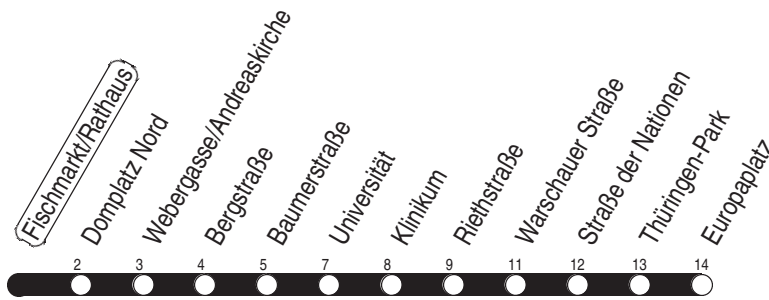

3, N3 Fischmarkt/Rathaus

Richtung: Europaplatz

gültig ab / valid from:
27.11.2020

Fahrzeit in Minuten / journey time (min)

Stunde hour	Montag – Donnerstag monday – thursday	Freitag friday	Samstag saturday	Sonntag / Feiertag sunday / public holiday
3	01 _N	01 _N	01 _N	01 _N
4	01 _N	01 _N	01 _N	01 _N
5	01 21 36 51	01 21 36 51	01 _N	01 _N
6	06 20 30 40 50	06 20 30 40 50	01 31 51	01 _N 31
7	00 10 20 30 40 50	00 10 20 30 40 50	11 31 51	01 31
8	00 10 20 30 40 50	00 10 20 30 40 50	11 31 51	01 31 51
9	00 10 20 30 40 50	00 10 20 30 40 50	06 21 36 51	11 31 51
10	00 10 20 30 40 50	00 10 20 30 40 50	06 21 36 51	11 31 51
11	00 10 20 30 40 50	00 10 20 30 40 50	06 21 36 51	06 21 36 51
12	00 10 20 30 40 50	00 10 20 30 40 50	06 21 36 51	06 21 36 51
13	00 10 20 30 40 50	00 10 20 30 40 50	06 21 36 51	06 21 36 51
14	00 10 20 30 40 50	00 10 20 30 40 50	06 21 36 51	06 21 36 51
15	00 10 20 30 40 50	00 10 20 30 40 50	06 21 36 51	06 21 36 51
16	00 10 20 30 40 50	00 10 20 30 40 50	06 21 36 51	06 21 36 51
17	00 10 20 30 40 50	00 10 20 30 40 50	06 21 36 51	06 21 36 51
18	00 10 21 32 36 51	00 10 21 32 36 51	06 21 36 51	06 21 36 51
19	06 21 36 53	06 21 36 53	06 21 36 53	06 21 36
20	11 31 51	11 31 51	11 31 51	01 31
21	11 31 51	11 31 51	11 31 51	01 31
22	11 31	11 31 51	11 31 51	01 31
23	01 31	11 31 51	11 31 51	01 31
0	01 31	11 31	11 31	01 31
1	01 _N	01 _N	01 _N	01 _N
2		01 _N	01 _N	

N : Linie N3 - über Rieth

Diese Linie verkehrt am 01.04. und 12.05.2021 wie Freitag.

Diese Linie verkehrt am 02.04., 04.04., 01.05., 23.05. und 19.09.2021 ab 20:00 Uhr wie Samstag.

Heiligabend bis 17:00 Uhr und Silvester bis 23:00 Uhr wie Samstag, anschließend nach Sonderfahrplan.

Schulferien in Thüringen: 23.12. - 30.12.2020, 08.02. - 12.02.2021, 29.03. - 09.04.2021, 14.05.2021, 26.07. - 03.09.2021, 25.10. - 05.11.2021

Service-Telefon: 0361 19449
Internet: www.evag-erfurt.de
E-Mail: evag@stadtwerke-erfurt.de