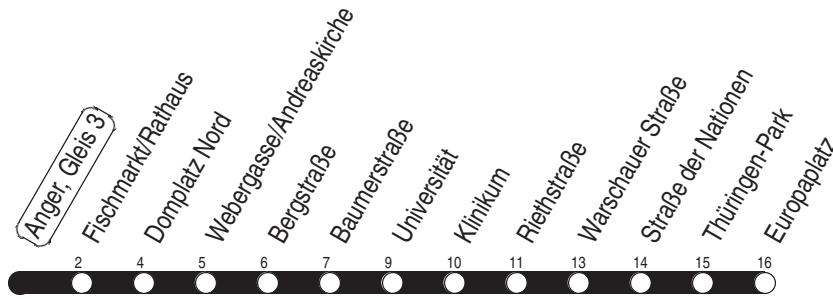

# 3, N3 Anger, Gleis 3

Richtung: Europaplatz

gültig ab / valid from:  
27.11.2020

Fahrzeit in Minuten / journey time (min)

Stunde hour	Montag – Donnerstag monday – thursday	Freitag friday	Samstag saturday	Sonntag / Feiertag sunday / public holiday
3	00 <sub>N</sub>	00 <sub>N</sub>	00 <sub>N</sub>	00 <sub>N</sub>
4	00 <sub>N</sub>	00 <sub>N</sub>	00 <sub>N</sub>	00 <sub>N</sub>
5	00 19 34 49	00 19 34 49	00 <sub>N</sub>	00 <sub>N</sub>
6	04 18 28 38 48 58	04 18 28 38 48 58	00 30 50	00 <sub>N</sub> 30
7	08 18 28 38 48 58	08 18 28 38 48 58	10 30 50	00 30
8	08 18 28 38 48 58	08 18 28 38 48 58	10 30 50	00 30 50
9	08 18 28 38 48 58	08 18 28 38 48 58	04 19 34 49	10 30 50
10	08 18 28 38 48 58	08 18 28 38 48 58	04 19 34 49	10 30 50
11	08 18 28 38 48 58	08 18 28 38 48 58	04 19 34 49	04 19 34 49
12	08 18 28 38 48 58	08 18 28 38 48 58	04 19 34 49	04 19 34 49
13	08 18 28 38 48 58	08 18 28 38 48 58	04 19 34 49	04 19 34 49
14	08 18 28 38 48 58	08 18 28 38 48 58	04 19 34 49	04 19 34 49
15	08 18 28 38 48 58	08 18 28 38 48 58	04 19 34 49	04 19 34 49
16	08 18 28 38 48 58	08 18 28 38 48 58	04 19 34 49	04 19 34 49
17	08 18 28 38 48 58	08 18 28 38 48 58	04 19 34 49	04 19 34 49
18	08 19 30 34 49	08 19 30 34 49	04 19 34 49	04 19 34 49
19	04 19 34 51	04 19 34 51	04 19 34 51	04 19 34
20	10 30 50	10 30 50	10 30 50	00 30
21	10 30 50	10 30 50	10 30 50	00 30
22	10 30	10 30 50	10 30 50	00 30
23	00 30	10 30 50	10 30 50	00 30
0	00 30	10 30	10 30	00 30
1	00 <sub>N</sub>	00 <sub>N</sub>	00 <sub>N</sub>	00 <sub>N</sub>
2		00 <sub>N</sub>	00 <sub>N</sub>	

N : Linie N3 - über Rieth

Diese Linie verkehrt am 01.04. und 12.05.2021 wie Freitag.

Diese Linie verkehrt am 02.04., 04.04., 01.05., 23.05. und 19.09.2021 ab 20:00 Uhr wie Samstag.

Heiligabend bis 17:00 Uhr und Silvester bis 23:00 Uhr wie Samstag, anschließend nach Sonderfahrplan.