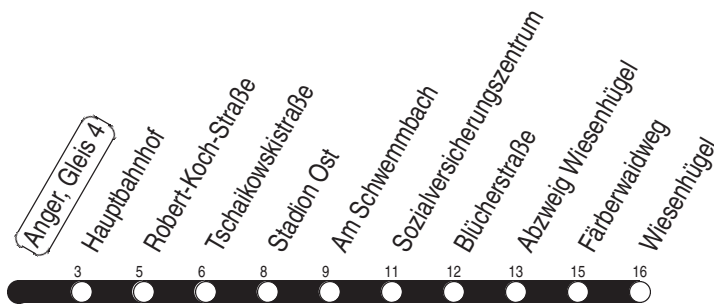

Tram 4, N3 Anger, Gleis 4

Richtung: Wiesenhügel

gültig ab / valid from:
27.11.2020

Fahrzeit in Minuten / journey time (min)

Stunde hour	Montag – Donnerstag monday – thursday	Freitag friday	Samstag saturday	Sonntag / Feiertag sunday / public holiday
2			30_(N)	30_(N)
3	00_N	00_N	00_N 30_(N)	00_N 30_(N)
4	00_N 30_(N)	00_N 30_(N)	00_N 30_(N)	00_N 30_(N)
5	00_N 17 34 49	00_N 17 34 49	00_N 30_(N)	00_N 30_(N)
6	04 16 27 37 47 57	04 16 27 37 47 57	00_N 30 50	00 30
7	07 17 27 37 47 57	07 17 27 37 47 57	10 30 50	00 30
8	07 17 27 37 47 57	07 17 27 37 47 57	10 30 50	00 30 50
9	07 17 27 37 47 57	07 17 27 37 47 57	04 19 34 49	10 30 50
10	07 17 27 37 47 57	07 17 27 37 47 57	04 19 34 49	10 30 50
11	07 17 27 37 47 57	07 17 27 37 47 57	04 19 34 49	04 19 34 49
12	07 17 27 37 47 57	07 17 27 37 47 57	04 19 34 49	04 19 34 49
13	07 17 27 37 47 57	07 17 27 37 47 57	04 19 34 49	04 19 34 49
14	07 17 27 37 47 57	07 17 27 37 47 57	04 19 34 49	04 19 34 49
15	07 17 27 37 47 57	07 17 27 37 47 57	04 19 34 49	04 19 34 49
16	07 17 27 37 47 57	07 17 27 37 47 57	04 19 34 49	04 19 34 49
17	07 17 27 37 47 57	07 17 27 37 47 57	04 19 34 49	04 19 34 49
18	07 19 34 49	07 19 34 49	04 19 34 49	04 19 34 49
19	04 19 34 49	04 19 34 49	04 19 34 49	04 19 34
20	10 30 50	10 30 50	10 30 50	00 30
21	10 30 50	10 30 50	10 30 50	00 30
22	10 30	10 30 50	10 30 50	00 30
23	00 30	10 30 50	10 30 50	00 30
0	00 30_N	10 30_N 50_W	10 30_N 50_W	00 30_N
1	00_N	00_N 30_(N)	00_N 30_(N)	00_N
2		00_N	00_N	

N : Linie N3 - ab Wiesenhügel weiter bis Urbicher Kreuz (: ab Gleis 2

w : ab Abzweig Wiesenhügel weiter bis Urbicher Kreuz

Diese Linie verkehrt am 01.04. und 12.05.2021 wie Freitag.

Diese Linie verkehrt am 02.04., 04.04., 01.05., 23.05. und 19.09.2021 ab 20:00 Uhr wie Samstag.

Heiligabend bis 17:00 Uhr und Silvester bis 23:00 Uhr wie Samstag, anschließend nach Sonderfahrplan.

Schulferien in Thüringen: 23.12. - 30.12.2020, 08.02. - 12.02.2021, 29.03. - 09.04.2021, 14.05.2021, 26.07. - 03.09.2021, 25.10. - 05.11.2021

Service-Telefon: 0361 19449
Internet: www.evag-erfurt.de
E-Mail: evag@stadtwerke-erfurt.de

Aktuelle Fahrplanauskunft
SMS an 0175 222 22 77
Ⓜ Kürzel: ANGE