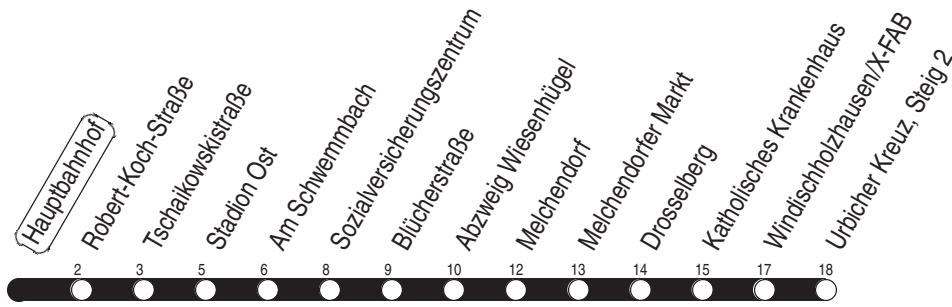

Tram 3, N3 Hauptbahnhof

Richtung: Urbicher Kreuz

gültig ab / valid from:
27.11.2020

Fahrzeit in Minuten / journey time (min)

Stunde <i>hour</i>	Montag – Donnerstag <i>monday – thursday</i>	Freitag <i>friday</i>	Samstag <i>saturday</i>	Sonntag / Feiertag <i>sunday / public holiday</i>
2			32 _N	32 _N
3	02 _N	02 _N	02 _N 32 _N	02 _N 32 _N
4	02 _N 32 _N	02 _N 32 _N	02 _N 32 _N	02 _N 32 _N
5	02 _N 29 44 59	02 _N 29 44 59	02 _N 32 _N	02 _N 32 _N
6	14 26 36 46 56	14 26 36 46 56	02 _N 17 42	02 _w 17 47
7	06 16 26 36 46 56	06 16 26 36 46 56	02 22 42	17 47
8	06 16 26 36 46 56	06 16 26 36 46 56	02 22 42	17 42
9	06 16 26 36 46 56	06 16 26 36 46 56	00 15 30 45	02 22 42
10	06 16 26 36 46 56	06 16 26 36 46 56	00 15 30 45	02 22 42 59
11	06 16 26 36 46 56	06 16 26 36 46 56	00 15 30 45	14 29 44 59
12	06 16 26 36 46 56	06 16 26 36 46 56	00 15 30 45	14 29 44 59
13	06 16 26 36 46 56	06 16 26 36 46 56	00 15 30 45	14 29 44 59
14	06 16 26 36 46 56	06 16 26 36 46 56	00 15 30 45	14 29 44 59
15	06 16 26 36 46 56	06 16 26 36 46 56	00 15 30 45	14 29 44 59
16	06 16 26 36 46 56	06 16 26 36 46 56	00 15 30 45	14 29 44 59
17	06 16 26 36 46 56	06 16 26 36 46 56	00 15 30 45	14 29 44 59
18	06 16 26 30 45	06 16 26 30 45	00 15 30 45	14 29 44 59
19	00 15 30 45	00 15 30 45	00 15 30 45	14 29 47
20	02 22 42	02 22 42	02 22 42	17 47
21	02 22 42	02 22 42	02 22 42	17 47
22	02 22 47	02 22 42	02 22 42	17 47
23	17 47	02 22 42	02 22 42	17 47
0	17 32 _N	02 24 32 _N 42	02 22 32 _N 42	17 32 _N
1	02 _N	02 _N 32 _N	02 _N 32 _N	02 _N
2		02 _N	02 _N	

n : Linie N3 - über Wiesenhügel

w : Linie 4 - nur bis Wiesenhügel

Diese Linie verkehrt am 01.04. und 12.05.2021 wie Freitag.

Diese Linie verkehrt am 02.04., 04.04., 01.05., 23.05. und 19.09.2021 ab 20:00 Uhr wie Samstag.

Heiligabend bis 17:00 Uhr und Silvester bis 23:00 Uhr wie Samstag, anschließend nach Sonderfahrplan.

Schulferien in Thüringen: 23.12. - 30.12.2020, 08.02. - 12.02.2021, 29.03. - 09.04.2021, 14.05.2021, 26.07. - 03.09.2021, 25.10. - 05.11.2021