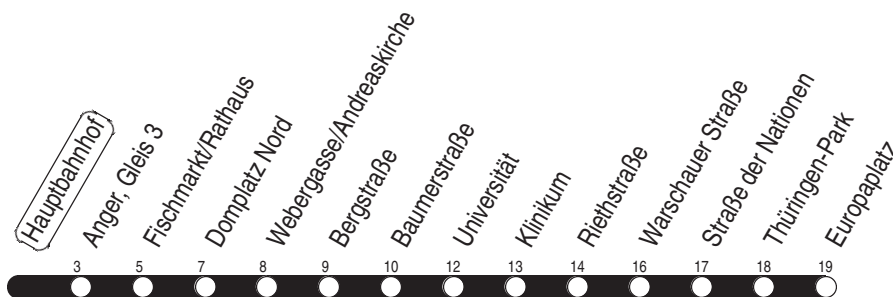

Tram 3, N3 Hauptbahnhof

Richtung: Europaplatz

gültig ab / valid from:
27.11.2020

Fahrzeit in Minuten / journey time (min)

Stunde <i>hour</i>	Montag – Donnerstag <i>monday – thursday</i>	Freitag <i>friday</i>	Samstag <i>saturday</i>	Sonntag / Feiertag <i>sunday / public holiday</i>
2	55N	55N	55N	55N
3	55N	55N	55N	55N
4	55	55	55N	55N
5	16 31 46	16 31 46	56	55N
6	01 15 25 35 45 55	01 15 25 35 45 55	25 45	25 55
7	05 15 25 35 45 55	05 15 25 35 45 55	05 25 45	25 55
8	05 15 25 35 45 55	05 15 25 35 45 55	05 25 45	25 45
9	05 15 25 35 45 55	05 15 25 35 45 55	01 16 31 46	05 25 45
10	05 15 25 35 45 55	05 15 25 35 45 55	01 16 31 46	05 25 45
11	05 15 25 35 45 55	05 15 25 35 45 55	01 16 31 46	01 16 31 46
12	05 15 25 35 45 55	05 15 25 35 45 55	01 16 31 46	01 16 31 46
13	05 15 25 35 45 55	05 15 25 35 45 55	01 16 31 46	01 16 31 46
14	05 15 25 35 45 55	05 15 25 35 45 55	01 16 31 46	01 16 31 46
15	05 15 25 35 45 55	05 15 25 35 45 55	01 16 31 46	01 16 31 46
16	05 15 25 35 45 55	05 15 25 35 45 55	01 16 31 46	01 16 31 46
17	05 15 25 35 45 55	05 15 25 35 45 55	01 16 31 46	01 16 31 46
18	05 16 31 46	05 16 31 46	01 16 31 46	01 16 31 46
19	01 16 31 48	01 16 31 48	01 16 31 48	01 16 31 55
20	05 25 45	05 25 45	05 25 45	25 55
21	05 25 45	05 25 45	05 25 45	25 55
22	05 25 55	05 25 45	05 25 45	25 55
23	25 55	05 25 45	05 25 45	25 55
0	25 55N	05 25 55N	05 25 55N	25 55N
1		55N	55N	

N : Linie N3 - über Rieth

Diese Linie verkehrt am 01.04. und 12.05.2021 wie Freitag.

Diese Linie verkehrt am 02.04., 04.04., 01.05., 23.05. und 19.09.2021 ab 20:00 Uhr wie Samstag.

Heiligabend bis 17:00 Uhr und Silvester bis 23:00 Uhr wie Samstag, anschließend nach Sonderfahrplan.