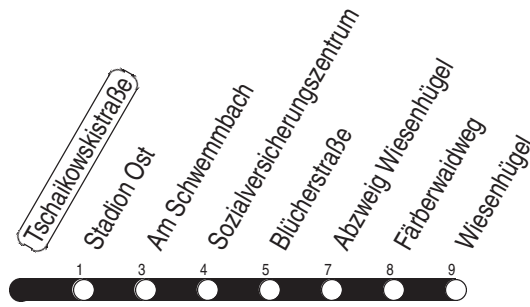

4, N3 Tschaikowskistraße

Richtung: Wiesenhügel

gültig ab / valid from:
27.11.2020

Fahrzeit in Minuten / journey time (min)

Stunde <i>hour</i>	Montag – Donnerstag <i>monday – thursday</i>	Freitag <i>friday</i>	Samstag <i>saturday</i>	Sonntag / Feiertag <i>sunday / public holiday</i>
2			35_N	35_N
3	05_N	05_N	05_N 35_N	05_N 35_N
4	05_N 35_N	05_N 35_N	05_N 35_N	05_N 35_N
5	05_N 22 39 54	05_N 22 39 54	05_N 35_N	05_N 35_N
6	09 21 33 43 53	09 21 33 43 53	05_N 35 55	05 35
7	03 13 23 33 43 53	03 13 23 33 43 53	15 35 55	05 35
8	03 13 23 33 43 53	03 13 23 33 43 53	15 35 55	05 35 55
9	03 13 23 33 43 53	03 13 23 33 43 53	10 25 40 55	15 35 55
10	03 13 23 33 43 53	03 13 23 33 43 53	10 25 40 55	15 35 55
11	03 13 23 33 43 53	03 13 23 33 43 53	10 25 40 55	09 24 39 54
12	03 13 23 33 43 53	03 13 23 33 43 53	10 25 40 55	09 24 39 54
13	03 13 23 33 43 53	03 13 23 33 43 53	10 25 40 55	09 24 39 54
14	03 13 23 33 43 53	03 13 23 33 43 53	10 25 40 55	09 24 39 54
15	03 13 23 33 43 53	03 13 23 33 43 53	10 25 40 55	09 24 39 54
16	03 13 23 33 43 53	03 13 23 33 43 53	10 25 40 55	09 24 39 54
17	03 13 23 33 43 53	03 13 23 33 43 53	10 25 40 55	09 24 39 54
18	03 13 25 40 55	03 13 25 40 55	10 25 40 55	09 24 39 54
19	10 25 40 55	10 25 40 55	10 25 40 55	09 24 39
20	15 35 55	15 35 55	15 35 55	05 35
21	15 35 55	15 35 55	15 35 55	05 35
22	15 35	15 35 55	15 35 55	05 35
23	05 35	15 35 55	15 35 55	05 35
0	05 35_N	15 35_N 55_W	15 35_N 55_W	05 35_N
1	05_N	05_N 35_N	05_N 35_N	05_N
2		05_N	05_N	

N : Linie N3 - ab Wiesenhügel weiter bis Urbicher Kreuz

w : ab Abzweig Wiesenhügel weiter bis Urbicher Kreuz

Diese Linie verkehrt am 01.04. und 12.05.2021 wie Freitag.

Diese Linie verkehrt am 02.04., 04.04., 01.05., 23.05. und 19.09.2021 ab 20:00 Uhr wie Samstag.

Heiligabend bis 17:00 Uhr und Silvester bis 23:00 Uhr wie Samstag, anschließend nach Sonderfahrplan.

Schulferien in Thüringen: 23.12. - 30.12.2020, 08.02. - 12.02.2021, 29.03. - 09.04.2021, 14.05.2021, 26.07. - 03.09.2021, 25.10. - 05.11.2021

Service-Telefon: 0361 19449
Internet: www.evag-erfurt.de
E-Mail: evag@stadtwerke-erfurt.de

Aktuelle Fahrplanauskunft
SMS an 0175 222 22 77
Kürzel: TSCS