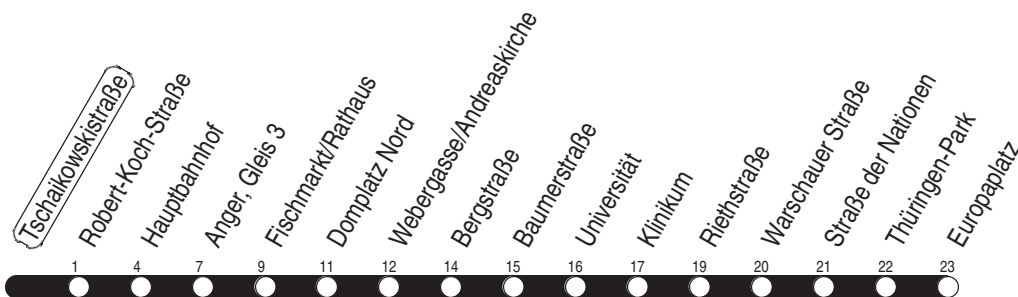

Tram 3, N3 Tschaikowskistraße

Richtung: Europaplatz

gültig ab / valid from:
27.11.2020

Fahrzeit in Minuten / journey time (min)

Stunde hour	Montag – Donnerstag monday – thursday	Freitag friday	Samstag saturday	Sonntag / Feiertag sunday / public holiday
2	50_N	50_N	20_L 50_N	20_L 50_N
3	50_N	50_N	20_L 50_N	20_L 50_N
4	20_L 27_Z 50	20_L 27_Z 50	20_L 50_N	20_L 50_N
5	03_R 11 26 41 56	03_R 11 26 41 56	20_L 51	20_L 50_N
6	10 20 30 40 50	10 20 30 40 50	20 40	20 50
7	00 10 20 30 40 50	00 10 20 30 40 50	00 20 40	20 50
8	00 10 20 30 40 50	00 10 20 30 40 50	00 20 40 56	20 40
9	00 10 20 30 40 50	00 10 20 30 40 50	11 26 41 56	00 20 40
10	00 10 20 30 40 50	00 10 20 30 40 50	11 26 41 56	00 20 40 56
11	00 10 20 30 40 50	00 10 20 30 40 50	11 26 41 56	11 26 41 56
12	00 10 20 30 40 50	00 10 20 30 40 50	11 26 41 56	11 26 41 56
13	00 10 20 30 40 50	00 10 20 30 40 50	11 26 41 56	11 26 41 56
14	00 10 20 30 40 50	00 10 20 30 40 50	11 26 41 56	11 26 41 56
15	00 10 20 30 40 50	00 10 20 30 40 50	11 26 41 56	11 26 41 56
16	00 10 20 30 40 50	00 10 20 30 40 50	11 26 41 56	11 26 41 56
17	00 10 20 30 40 50	00 10 20 30 40 50	11 26 41 56	11 26 41 56
18	00 11 26 41 56	00 11 26 41 56	11 26 41 56	11 26 41 56
19	11 26 43	11 26 43	11 26 43	11 26 50
20	00 20 40	00 20 40	00 20 40	20 50
21	00 20 40	00 20 40	00 20 40	20 50
22	00 20 50	00 20 40	00 20 40	20 50
23	20 50	00 20 40	00 20 40	20 50
0	20 50_N	00 20 50_N	00 20 50_N	20 50_N
1		20_L 50_N	20_L 50_N	

L : ab Anger weiter als Linie N1 bis Europaplatz über Salinenstraße und Rieth

N : Linie N3 - über Rieth

R : Linie 6 - ab Riethstraße weiter bis Rieth

Z : Linie 5 - ab Anger weiter bis Zoopark

Diese Linie verkehrt am 01.04. und 12.05.2021 wie Freitag.

Diese Linie verkehrt am 02.04., 04.04., 01.05., 23.05. und 19.09.2021 ab 20:00 Uhr wie Samstag.

Heiligabend bis 17:00 Uhr und Silvester bis 23:00 Uhr wie Samstag, anschließend nach Sonderfahrplan.

Schulferien in Thüringen: 23.12. - 30.12.2020, 08.02. - 12.02.2021, 29.03. - 09.04.2021, 14.05.2021, 26.07. - 03.09.2021, 25.10. - 05.11.2021

Service-Telefon: 0361 19449
Internet: www.evag-erfurt.de
E-Mail: evag@stadtwerke-erfurt.de

Aktuelle Fahrplanauskunft
SMS an 0175 222 22 77
Kürzel: TSCS