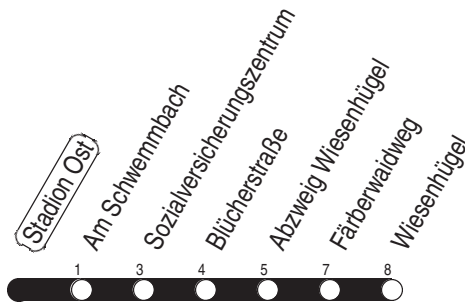

4, N3 Stadion Ost

Richtung: Wiesenhügel

gültig ab / valid from:
27.11.2020

Fahrzeit in Minuten / journey time (min)

Stunde <i>hour</i>	Montag – Donnerstag <i>monday – thursday</i>	Freitag <i>friday</i>	Samstag <i>saturday</i>	Sonntag / Feiertag <i>sunday / public holiday</i>
2			37_N	37_N
3	07_N	07_N	07_N 37_N	07_N 37_N
4	07_N 37_N	07_N 37_N	07_N 37_N	07_N 37_N
5	07_N 24 41 56	07_N 24 41 56	07_N 37_N	07_N 37_N
6	11 23 35 45 55	11 23 35 45 55	07_N 37 57	07 37
7	05 15 25 35 45 55	05 15 25 35 45 55	17 37 57	07 37
8	05 15 25 35 45 55	05 15 25 35 45 55	17 37 57	07 37 57
9	05 15 25 35 45 55	05 15 25 35 45 55	12 27 42 57	17 37 57
10	05 15 25 35 45 55	05 15 25 35 45 55	12 27 42 57	17 37 57
11	05 15 25 35 45 55	05 15 25 35 45 55	12 27 42 57	11 26 41 56
12	05 15 25 35 45 55	05 15 25 35 45 55	12 27 42 57	11 26 41 56
13	05 15 25 35 45 55	05 15 25 35 45 55	12 27 42 57	11 26 41 56
14	05 15 25 35 45 55	05 15 25 35 45 55	12 27 42 57	11 26 41 56
15	05 15 25 35 45 55	05 15 25 35 45 55	12 27 42 57	11 26 41 56
16	05 15 25 35 45 55	05 15 25 35 45 55	12 27 42 57	11 26 41 56
17	05 15 25 35 45 55	05 15 25 35 45 55	12 27 42 57	11 26 41 56
18	05 15 27 42 57	05 15 27 42 57	12 27 42 57	11 26 41 56
19	12 27 42 57	12 27 42 57	12 27 42 57	11 26 41
20	17 37 57	17 37 57	17 37 57	07 37
21	17 37 57	17 37 57	17 37 57	07 37
22	17 37	17 37 57	17 37 57	07 37
23	07 37	17 37 57	17 37 57	07 37
0	07 37_N	17 37_N 57_w	17 37_N 57_w	07 37_N
1	07_N	07_N 37_N	07_N 37_N	07_N
2		07_N	07_N	

N : Linie N3 - ab Wiesenhügel weiter bis Urbicher Kreuz

w : ab Abzweig Wiesenhügel weiter bis Urbicher Kreuz

Diese Linie verkehrt am 01.04. und 12.05.2021 wie Freitag.

Diese Linie verkehrt am 02.04., 04.04., 01.05., 23.05. und 19.09.2021 ab 20:00 Uhr wie Samstag.

Heiligabend bis 17:00 Uhr und Silvester bis 23:00 Uhr wie Samstag, anschließend nach Sonderfahrplan.

Schulferien in Thüringen: 23.12. - 30.12.2020, 08.02. - 12.02.2021, 29.03. - 09.04.2021, 14.05.2021, 26.07. - 03.09.2021, 25.10. - 05.11.2021

Service-Telefon: 0361 19449
Internet: www.evag-erfurt.de
E-Mail: evag@stadtwerke-erfurt.de

Aktuelle Fahrplanauskunft
SMS an 0175 222 22 77
Kürzel: STAO