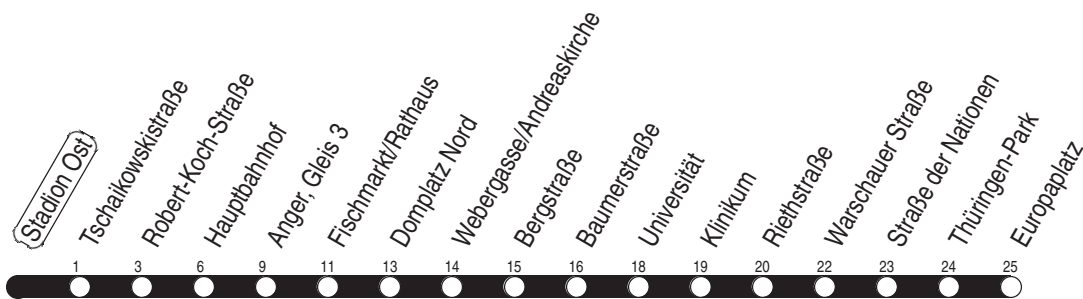

Tram 3, N3 Stadion Ost

Richtung: Europaplatz

gültig ab / valid from:
27.11.2020

Fahrzeit in Minuten / journey time (min)

Stunde hour	Montag – Donnerstag monday – thursday	Freitag friday	Samstag saturday	Sonntag / Feiertag sunday / public holiday
2	49_N	49_N	19_L 49_N	19_L 49_N
3	49_N	49_N	19_L 49_N	19_L 49_N
4	19_L 26_Z 49	19_L 26_Z 49	19_L 49_N	19_L 49_N
5	02_R 10 25 40 55	02_R 10 25 40 55	19_L 50	19_L 49_N
6	09 19 29 39 49 59	09 19 29 39 49 59	19 39 59	19 49
7	09 19 29 39 49 59	09 19 29 39 49 59	19 39 59	19 49
8	09 19 29 39 49 59	09 19 29 39 49 59	19 39 55	19 39 59
9	09 19 29 39 49 59	09 19 29 39 49 59	10 25 40 55	19 39 59
10	09 19 29 39 49 59	09 19 29 39 49 59	10 25 40 55	19 39 55
11	09 19 29 39 49 59	09 19 29 39 49 59	10 25 40 55	10 25 40 55
12	09 19 29 39 49 59	09 19 29 39 49 59	10 25 40 55	10 25 40 55
13	09 19 29 39 49 59	09 19 29 39 49 59	10 25 40 55	10 25 40 55
14	09 19 29 39 49 59	09 19 29 39 49 59	10 25 40 55	10 25 40 55
15	09 19 29 39 49 59	09 19 29 39 49 59	10 25 40 55	10 25 40 55
16	09 19 29 39 49 59	09 19 29 39 49 59	10 25 40 55	10 25 40 55
17	09 19 29 39 49 59	09 19 29 39 49 59	10 25 40 55	10 25 40 55
18	10 25 40 55	10 25 40 55	10 25 40 55	10 25 40 55
19	10 25 42 59	10 25 42 59	10 25 42 59	10 25 49
20	19 39 59	19 39 59	19 39 59	19 49
21	19 39 59	19 39 59	19 39 59	19 49
22	19 49	19 39 59	19 39 59	19 49
23	19 49	19 39 59	19 39 59	19 49
0	19 49_N	19 49_N	19 49_N	19 49_N
1		19_L 49_N	19_L 49_N	

L : ab Anger weiter als Linie N1 bis Europaplatz über Salinenstraße und Rieth

N : Linie N3 - über Rieth

R : Linie 6 - ab Riethstraße weiter bis Rieth

Z : Linie 5 - ab Anger weiter bis Zoopark

Diese Linie verkehrt am 01.04. und 12.05.2021 wie Freitag.

Diese Linie verkehrt am 02.04., 04.04., 01.05., 23.05. und 19.09.2021 ab 20:00 Uhr wie Samstag.

Heiligabend bis 17:00 Uhr und Silvester bis 23:00 Uhr wie Samstag, anschließend nach Sonderfahrplan.

Schulferien in Thüringen: 23.12. - 30.12.2020, 08.02. - 12.02.2021, 29.03. - 09.04.2021, 14.05.2021, 26.07. - 03.09.2021, 25.10. - 05.11.2021

Service-Telefon: 0361 19449
Internet: www.evag-erfurt.de
E-Mail: evag@stadtwerke-erfurt.de

Aktuelle Fahrplanauskunft
SMS an 0175 222 22 77
Kürzel: STAO