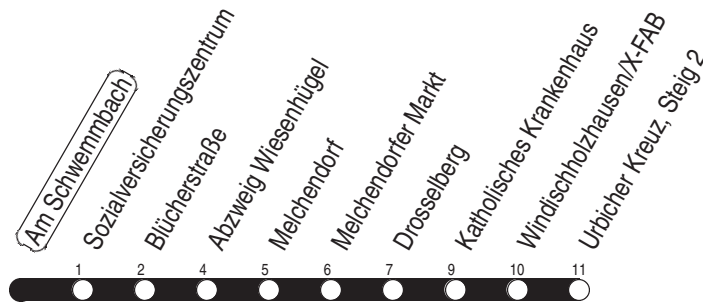

3, N3 Am Schwemmbach

Richtung: Urbicher Kreuz

gültig ab / valid from:
27.11.2020

Fahrzeit in Minuten / journey time (min)

Stunde hour	Montag – Donnerstag monday – thursday	Freitag friday	Samstag saturday	Sonntag / Feiertag sunday / public holiday
2			38 _N	38 _N
3	08 _N	08 _N	08 _N 38 _N	08 _N 38 _N
4	08 _N 38 _N	08 _N 38 _N	08 _N 38 _N	08 _N 38 _N
5	08 _N 35 50	08 _N 35 50	08 _N 38 _N	08 _N 38 _N
6	05 20 32 42 52	05 20 32 42 52	08 _N 23 48	08 _w 23 53
7	02 12 22 32 42 52	02 12 22 32 42 52	08 28 48	23 53
8	02 12 22 32 42 52	02 12 22 32 42 52	08 28 48	23 48
9	02 12 22 32 42 52	02 12 22 32 42 52	06 21 36 51	08 28 48
10	02 12 22 32 42 52	02 12 22 32 42 52	06 21 36 51	08 28 48
11	02 12 22 32 42 52	02 12 22 32 42 52	06 21 36 51	05 20 35 50
12	02 12 22 32 42 52	02 12 22 32 42 52	06 21 36 51	05 20 35 50
13	02 12 22 32 42 52	02 12 22 32 42 52	06 21 36 51	05 20 35 50
14	02 12 22 32 42 52	02 12 22 32 42 52	06 21 36 51	05 20 35 50
15	02 12 22 32 42 52	02 12 22 32 42 52	06 21 36 51	05 20 35 50
16	02 12 22 32 42 52	02 12 22 32 42 52	06 21 36 51	05 20 35 50
17	02 12 22 32 42 52	02 12 22 32 42 52	06 21 36 51	05 20 35 50
18	02 12 22 32 36 51	02 12 22 32 36 51	06 21 36 51	05 20 35 50
19	06 21 36 51	06 21 36 51	06 21 36 51	05 20 35 53
20	08 28 48	08 28 48	08 28 48	23 53
21	08 28 48	08 28 48	08 28 48	23 53
22	08 28 53	08 28 48	08 28 48	23 53
23	23 53	08 28 48	08 28 48	23 53
0	23 38 _N	08 30 38 _N 48	08 28 38 _N 48	23 38 _N
1	08 _N	08 _N 38 _N	08 _N 38 _N	08 _N
2		08 _N	08 _N	

n : Linie N3 - über Wiesenhügel

w : Linie 4 - nur bis Wiesenhügel

Diese Linie verkehrt am 01.04. und 12.05.2021 wie Freitag.

Diese Linie verkehrt am 02.04., 04.04., 01.05., 23.05. und 19.09.2021 ab 20:00 Uhr wie Samstag.

Heiligabend bis 17:00 Uhr und Silvester bis 23:00 Uhr wie Samstag, anschließend nach Sonderfahrplan.

Schulferien in Thüringen: 23.12. - 30.12.2020, 08.02. - 12.02.2021, 29.03. - 09.04.2021, 14.05.2021, 26.07. - 03.09.2021, 25.10. - 05.11.2021