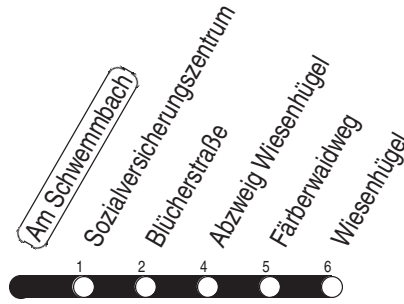

4, N3 Am Schwemmbach

Richtung: Wiesenhügel

gültig ab / valid from:
27.11.2020

Fahrzeit in Minuten / journey time (min)

| Stunde <i>hour</i> | Montag – Donnerstag <i>monday – thursday</i> | Freitag <i>friday</i> | Samstag <i>saturday</i> | Sonntag / Feiertag <i>sunday / public holiday</i> |
|-----------------------|---|------------------------------------|------------------------------------|--|
| 2 | | | 38 _N | 38 _N |
| 3 | 08 _N | 08 _N | 08 _N 38 _N | 08 _N 38 _N |
| 4 | 08 _N 38 _N | 08 _N 38 _N | 08 _N 38 _N | 08 _N 38 _N |
| 5 | 08 _N 25 42 57 | 08 _N 25 42 57 | 08 _N 38 _N | 08 _N 38 _N |
| 6 | 12 24 36 46 56 | 12 24 36 46 56 | 08 _N 38 58 | 08 38 |
| 7 | 06 16 26 36 46 56 | 06 16 26 36 46 56 | 18 38 58 | 08 38 |
| 8 | 06 16 26 36 46 56 | 06 16 26 36 46 56 | 18 38 58 | 08 38 58 |
| 9 | 06 16 26 36 46 56 | 06 16 26 36 46 56 | 13 28 43 58 | 18 38 58 |
| 10 | 06 16 26 36 46 56 | 06 16 26 36 46 56 | 13 28 43 58 | 18 38 58 |
| 11 | 06 16 26 36 46 56 | 06 16 26 36 46 56 | 13 28 43 58 | 12 27 42 57 |
| 12 | 06 16 26 36 46 56 | 06 16 26 36 46 56 | 13 28 43 58 | 12 27 42 57 |
| 13 | 06 16 26 36 46 56 | 06 16 26 36 46 56 | 13 28 43 58 | 12 27 42 57 |
| 14 | 06 16 26 36 46 56 | 06 16 26 36 46 56 | 13 28 43 58 | 12 27 42 57 |
| 15 | 06 16 26 36 46 56 | 06 16 26 36 46 56 | 13 28 43 58 | 12 27 42 57 |
| 16 | 06 16 26 36 46 56 | 06 16 26 36 46 56 | 13 28 43 58 | 12 27 42 57 |
| 17 | 06 16 26 36 46 56 | 06 16 26 36 46 56 | 13 28 43 58 | 12 27 42 57 |
| 18 | 06 16 28 43 58 | 06 16 28 43 58 | 13 28 43 58 | 12 27 42 57 |
| 19 | 13 28 43 58 | 13 28 43 58 | 13 28 43 58 | 12 27 42 |
| 20 | 18 38 58 | 18 38 58 | 18 38 58 | 08 38 |
| 21 | 18 38 58 | 18 38 58 | 18 38 58 | 08 38 |
| 22 | 18 38 | 18 38 58 | 18 38 58 | 08 38 |
| 23 | 08 38 | 18 38 58 | 18 38 58 | 08 38 |
| 0 | 08 38 _N | 18 38 _N 58 _w | 18 38 _N 58 _w | 08 38 _N |
| 1 | 08 _N | 08 _N 38 _N | 08 _N 38 _N | 08 _N |
| 2 | | 08 _N | 08 _N | |