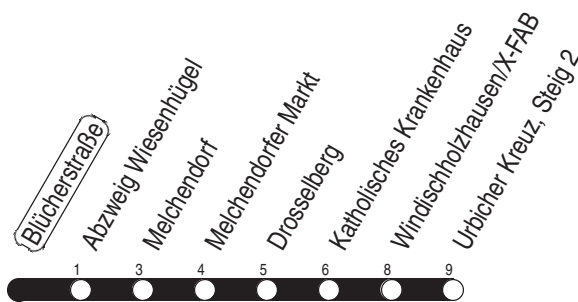

3, N3 Blücherstraße

Richtung: Urbicher Kreuz

gültig ab / valid from:
27.11.2020

Fahrzeit in Minuten / journey time (min)

Stunde <i>hour</i>	Montag – Donnerstag <i>monday – thursday</i>	Freitag <i>friday</i>	Samstag <i>saturday</i>	Sonntag / Feiertag <i>sunday / public holiday</i>
2			41 _N	41 _N
3	11 _N	11 _N	11 _N 41 _N	11 _N 41 _N
4	11 _N 41 _N	11 _N 41 _N	11 _N 41 _N	11 _N 41 _N
5	11 _N 38 53	11 _N 38 53	11 _N 41 _N	11 _N 41 _N
6	08 23 35 45 55	08 23 35 45 55	11 _N 26 51	11 _w 26 56
7	05 15 25 35 45 55	05 15 25 35 45 55	11 31 51	26 56
8	05 15 25 35 45 55	05 15 25 35 45 55	11 31 51	26 51
9	05 15 25 35 45 55	05 15 25 35 45 55	09 24 39 54	11 31 51
10	05 15 25 35 45 55	05 15 25 35 45 55	09 24 39 54	11 31 51
11	05 15 25 35 45 55	05 15 25 35 45 55	09 24 39 54	08 23 38 53
12	05 15 25 35 45 55	05 15 25 35 45 55	09 24 39 54	08 23 38 53
13	05 15 25 35 45 55	05 15 25 35 45 55	09 24 39 54	08 23 38 53
14	05 15 25 35 45 55	05 15 25 35 45 55	09 24 39 54	08 23 38 53
15	05 15 25 35 45 55	05 15 25 35 45 55	09 24 39 54	08 23 38 53
16	05 15 25 35 45 55	05 15 25 35 45 55	09 24 39 54	08 23 38 53
17	05 15 25 35 45 55	05 15 25 35 45 55	09 24 39 54	08 23 38 53
18	05 15 25 35 39 54	05 15 25 35 39 54	09 24 39 54	08 23 38 53
19	09 24 39 54	09 24 39 54	09 24 39 54	08 23 38 56
20	11 31 51	11 31 51	11 31 51	26 56
21	11 31 51	11 31 51	11 31 51	26 56
22	11 31 56	11 31 51	11 31 51	26 56
23	26 56	11 31 51	11 31 51	26 56
0	26 41 _N	11 33 41 _N 51	11 31 41 _N 51	26 41 _N
1	11 _N	11 _N 41 _N	11 _N 41 _N	11 _N
2		11 _N	11 _N	

N : Linie N3 - über Wiesenhügel

w : Linie 4 - nur bis Wiesenhügel

Diese Linie verkehrt am 01.04. und 12.05.2021 wie Freitag.

Diese Linie verkehrt am 02.04., 04.04., 01.05., 23.05. und 19.09.2021 ab 20:00 Uhr wie Samstag.

Heiligabend bis 17:00 Uhr und Silvester bis 23:00 Uhr wie Samstag, anschließend nach Sonderfahrplan.

Schulferien in Thüringen: 23.12. - 30.12.2020, 08.02. - 12.02.2021, 29.03. - 09.04.2021, 14.05.2021, 26.07. - 03.09.2021, 25.10. - 05.11.2021