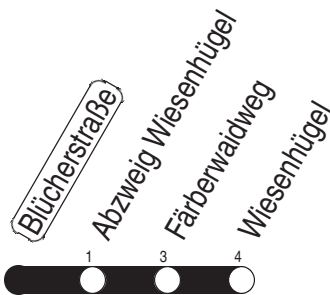

Tram 4, N3 Blücherstraße

Richtung: Wiesenhügel

gültig ab / valid from:
27.11.2020

Fahrzeit in Minuten / journey time (min)

Stunde <i>hour</i>	Montag – Donnerstag <i>monday – thursday</i>	Freitag <i>friday</i>	Samstag <i>saturday</i>	Sonntag / Feiertag <i>sunday / public holiday</i>
2			41 _N	41 _N
3	11 _N	11 _N	11 _N 41 _N	11 _N 41 _N
4	11 _N 41 _N	11 _N 41 _N	11 _N 41 _N	11 _N 41 _N
5	11 _N 28 45	11 _N 28 45	11 _N 41 _N	11 _N 41 _N
6	00 15 27 39 49 59	00 15 27 39 49 59	11 _N 41	11 41
7	09 19 29 39 49 59	09 19 29 39 49 59	01 21 41	11 41
8	09 19 29 39 49 59	09 19 29 39 49 59	01 21 41	11 41
9	09 19 29 39 49 59	09 19 29 39 49 59	01 16 31 46	01 21 41
10	09 19 29 39 49 59	09 19 29 39 49 59	01 16 31 46	01 21 41
11	09 19 29 39 49 59	09 19 29 39 49 59	01 16 31 46	01 15 30 45
12	09 19 29 39 49 59	09 19 29 39 49 59	01 16 31 46	00 15 30 45
13	09 19 29 39 49 59	09 19 29 39 49 59	01 16 31 46	00 15 30 45
14	09 19 29 39 49 59	09 19 29 39 49 59	01 16 31 46	00 15 30 45
15	09 19 29 39 49 59	09 19 29 39 49 59	01 16 31 46	00 15 30 45
16	09 19 29 39 49 59	09 19 29 39 49 59	01 16 31 46	00 15 30 45
17	09 19 29 39 49 59	09 19 29 39 49 59	01 16 31 46	00 15 30 45
18	09 19 31 46	09 19 31 46	01 16 31 46	00 15 30 45
19	01 16 31 46	01 16 31 46	01 16 31 46	00 15 30 45
20	01 21 41	01 21 41	01 21 41	11 41
21	01 21 41	01 21 41	01 21 41	11 41
22	01 21 41	01 21 41	01 21 41	11 41
23	11 41	01 21 41	01 21 41	11 41
0	11 41 _N	01 21 41 _N	01 21 41 _N	11 41 _N
1	11 _N	01 _w 11 _N 41 _N	01 _w 11 _N 41 _N	11 _N
2		11 _N	11 _N	

N : Linie N3 - ab Wiesenhügel weiter bis Urbicher Kreuz

w : ab Abzweig Wiesenhügel weiter bis Urbicher Kreuz

Diese Linie verkehrt am 01.04. und 12.05.2021 wie Freitag.

Diese Linie verkehrt am 02.04., 04.04., 01.05., 23.05. und 19.09.2021 ab 20:00 Uhr wie Samstag.