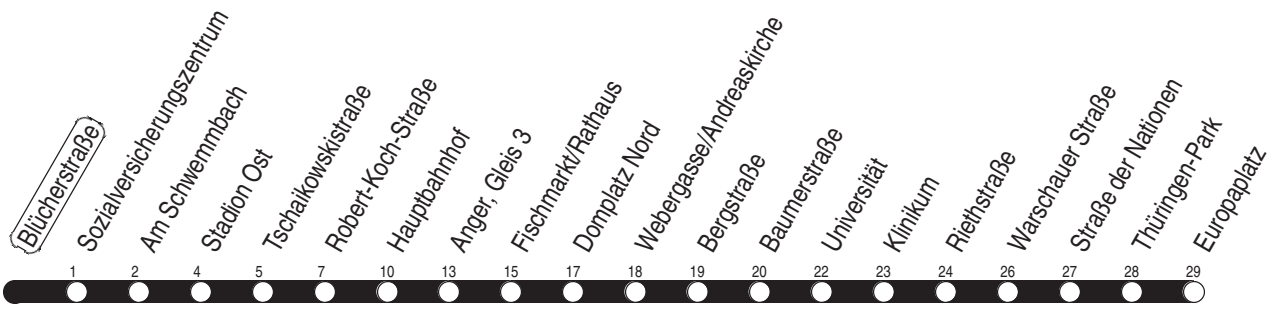

Tram 3, N3 Blücherstraße

Richtung: Europaplatz

gültig ab / valid from:
27.11.2020

Fahrzeit in Minuten / journey time (min)

Stunde <i>hour</i>	Montag – Donnerstag <i>monday – thursday</i>	Freitag <i>friday</i>	Samstag <i>saturday</i>	Sonntag / Feiertag <i>sunday / public holiday</i>
2	45N	45N	15L 45N	15L 45N
3	45N	45N	15L 45N	15L 45N
4	15L 22z 45 58R	15L 22z 45 58R	15L 45N	15L 45N
5	06 21 36 51	06 21 36 51	15L 46	15L 45N
6	05 15 25 35 45 55	05 15 25 35 45 55	15 35 55	15 45
7	05 15 25 35 45 55	05 15 25 35 45 55	15 35 55	15 45
8	05 15 25 35 45 55	05 15 25 35 45 55	15 35 51	15 35 55
9	05 15 25 35 45 55	05 15 25 35 45 55	06 21 36 51	15 35 55
10	05 15 25 35 45 55	05 15 25 35 45 55	06 21 36 51	15 35 51
11	05 15 25 35 45 55	05 15 25 35 45 55	06 21 36 51	06 21 36 51
12	05 15 25 35 45 55	05 15 25 35 45 55	06 21 36 51	06 21 36 51
13	05 15 25 35 45 55	05 15 25 35 45 55	06 21 36 51	06 21 36 51
14	05 15 25 35 45 55	05 15 25 35 45 55	06 21 36 51	06 21 36 51
15	05 15 25 35 45 55	05 15 25 35 45 55	06 21 36 51	06 21 36 51
16	05 15 25 35 45 55	05 15 25 35 45 55	06 21 36 51	06 21 36 51
17	05 15 25 35 45 55	05 15 25 35 45 55	06 21 36 51	06 21 36 51
18	06 21 36 51	06 21 36 51	06 21 36 51	06 21 36 51
19	06 21 38 55	06 21 38 55	06 21 38 55	06 21 45
20	15 35 55	15 35 55	15 35 55	15 45
21	15 35 55	15 35 55	15 35 55	15 45
22	15 45	15 35 55	15 35 55	15 45
23	15 45	15 35 55	15 35 55	15 45
0	15 45N	15 45N	15 45N	15 45N
1		15L 45N	15L 45N	

Diese Linie verkehrt am 02.04., 04.04., 01.05., 23.05. und 19.09.2021 ab 20:00 Uhr wie Samstag.

Heiligabend bis 17:00 Uhr und Silvester bis 23:00 Uhr wie Samstag, anschließend nach Sonderfahrplan.

Schulferien in Thüringen: 23.12. - 30.12.2020, 08.02. - 12.02.2021, 29.03. - 09.04.2021, 14.05.2021, 26.07. - 03.09.2021, 25.10. - 05.11.2021