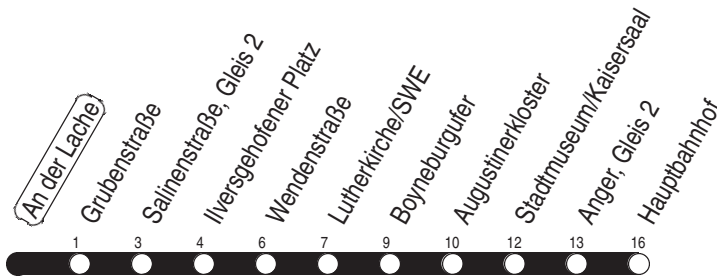

An der Lache

Richtung: Hauptbahnhof

gültig ab / valid from:
27.11.2020

Fahrzeit in Minuten / journey time (min)

Stunde <i>hour</i>	Montag – Donnerstag <i>monday – thursday</i>	Freitag <i>friday</i>	Samstag <i>saturday</i>	Sonntag / Feiertag <i>sunday / public holiday</i>
4	41 56	41 56	42	42
5	11 26 41 56	11 26 41 56	12 42	42
6	07 17 27 37 47_{B●} 47_○	07 17 27 37 47_{B●} 47_○	13 33 53	13 43
	57_{B●} 57_○	57_{B●} 57_○		
7	07 17 27 37 47 57_{w●}	07 17 27 37 47 57_{w●}	13 33 53	13 43
	57_○	57_○		
8	07 17 27 37 47 57	07 17 27 37 47 57	13 33 53	13 33 53
9	07 17 27 37 47 57	07 17 27 37 47 57	10 25 40 55	13 33 53
10	07 17 27 37 47 57	07 17 27 37 47 57	10 25 40 55	13 33 53
11	07 17 27 37 47 57	07 17 27 37 47 57	10 25 40 55	11 26 41 56
12	07 17 27 37 47 57	07 17 27 37 47 57	10 25 40 55	11 26 41 56
13	07 17 27 37 47 57	07 17 27 37 47 57	10 25 40 55	11 26 41 56
14	07 17 27 37 47 57	07 17 27 37 47 57	10 25 40 55	11 26 41 56
15	07 17 27 37 47 57	07 17 27 37 47 57	10 25 40 55	11 26 41 56
16	07 17 27 37 47 57	07 17 27 37 47 57	10 25 40 55	11 26 41 56
17	07 17 27 37 47_w 57	07 17 27 37 47_w 57	10 25 40 55	11 26 41 56
18	10 25 40 55	10 25 40 55	10 25 40 55	11 26 41 56
19	10 25 40_w 53	10 25 40_w 53	10 25 40_w 53	11 26 43
20	13 33 53	13 33 53	13 33 53	13 43
21	13 33 53	13 33 53	13 33 53	13 43
22	13 23_s 43	13 33 53	13 33 53	13 43
23	13 43	13 33 53	13 33 53	13 43
0	13 43_w	13_w 23_s 43_w	13_w 23_s 43_w	13 43_w
1	03_s 23_s	03_s 23_s	03_s 23_s	23_s

B : ab Anger weiter bis Brühler Garten/Lutherstraße
S : nur bis Lutherkirche/SWE
W : ab Hauptbahnhof weiter bis Urbicher Kreuz

● : an Schultagen
○ : nicht an Schultagen

Diese Linie verkehrt am 01.04. und 12.05.2021 wie Freitag.

Diese Linie verkehrt am 02.04., 04.04., 01.05., 23.05. und 19.09.2021 ab 20:00 Uhr wie Samstag.

Heiligabend bis 17:00 Uhr und Silvester bis 23:00 Uhr wie Samstag, anschließend nach Sonderfahrplan.

Schulferien in Thüringen: 23.12. - 30.12.2020, 08.02. - 12.02.2021, 29.03. - 09.04.2021, 14.05.2021, 26.07. - 03.09.2021, 25.10. - 05.11.2021

Service-Telefon: 0361 19449
Internet: www.evag-erfurt.de
E-Mail: evag@stadtwerke-erfurt.de

Aktuelle Fahrplanauskunft
SMS an 0175 222 22 77
Ⓜ Kürzel: LACH