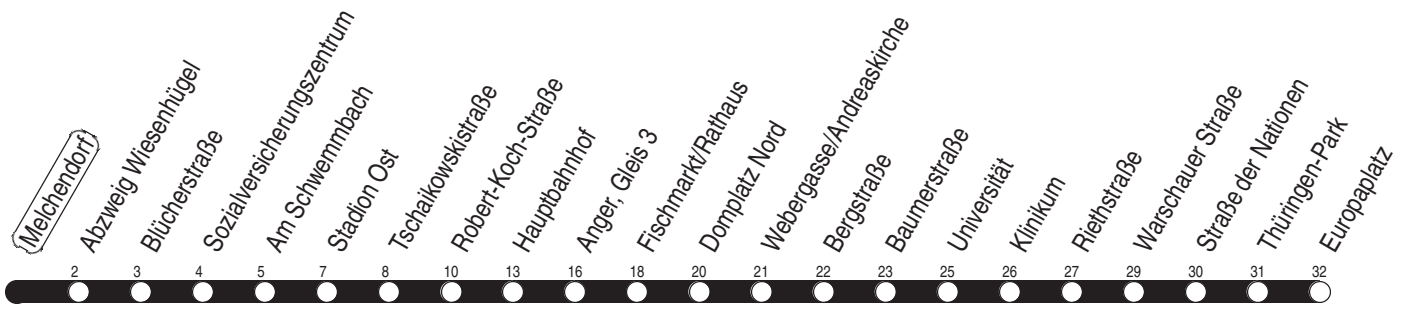

3, N3 Melchendorf

Richtung: Europaplatz

gültig ab / valid from:
27.11.2020

Fahrzeit in Minuten / journey time (min)

Stunde hour	Montag – Donnerstag monday – thursday	Freitag friday	Samstag saturday	Sonntag / Feiertag sunday / public holiday
2	38N	38N	08L 38N	08L 38N
3	38N	38N	08L 38N	08L 38N
4	08L 20z 38w 50R	08L 20z 38w 50R	08L 38N	08L 38N
5	04 19 34 49	04 19 34 49	08L 39w	08L 38N
6	02 12 22 32 42 52	02 12 22 32 42 52	13 33 53	13 43
7	02 12 22 32 42 52	02 12 22 32 42 52	13 33 53	13 43
8	02 12 22 32 42 52	02 12 22 32 42 52	13 33 48	13 33 53
9	02 12 22 32 42 52	02 12 22 32 42 52	03 18 33 48	13 33 53
10	02 12 22 32 42 52	02 12 22 32 42 52	03 18 33 48	13 33 49
11	02 12 22 32 42 52	02 12 22 32 42 52	03 18 33 48	04 19 34 49
12	02 12 22 32 42 52	02 12 22 32 42 52	03 18 33 48	04 19 34 49
13	02 12 22 32 42 52	02 12 22 32 42 52	03 18 33 48	04 19 34 49
14	02 12 22 32 42 52	02 12 22 32 42 52	03 18 33 48	04 19 34 49
15	02 12 22 32 42 52	02 12 22 32 42 52	03 18 33 48	04 19 34 49
16	02 12 22 32 42 52	02 12 22 32 42 52	03 18 33 48	04 19 34 49
17	02 12 22 32 42 52	02 12 22 32 42 52	03 18 33 48	04 19 34 49
18	03 18 33 48	03 18 33 48	03 18 33 48	04 19 34 49
19	03 18 35 53	03 18 35 53	03 18 35 53	04 19 43
20	13 33 53	13 33 53	13 33 53	13 43
21	13 33 53	13 33 53	13 33 53	13 43
22	13 43	13 33 53	13 33 53	13 43
23	13 43	13 33 53	13 33 53	13 43
0	13 38N	13 38N	13 38N	13 38N
1		08L 38N	08L 38N	

L : Linie N3 - über Wiesenhügel und ab Anger weiter als Linie N1 bis Europaplatz über Salinenstraße und Rieth
 N : Linie N3 - über Wiesenhügel und Rieth

R : Linie 6 - über Wiesenhügel und ab Riethstraße weiter bis Rieth
 w : über Wiesenhügel
 z : Linie 5 - ab Anger weiter bis Zoopark

Diese Linie verkehrt am 01.04. und 12.05.2021 wie Freitag.

Diese Linie verkehrt am 02.04., 04.04., 01.05., 23.05. und 19.09.2021 ab 20:00 Uhr wie Samstag.

Heiligabend bis 17:00 Uhr und Silvester bis 23:00 Uhr wie Samstag, anschließend nach Sonderfahrplan.