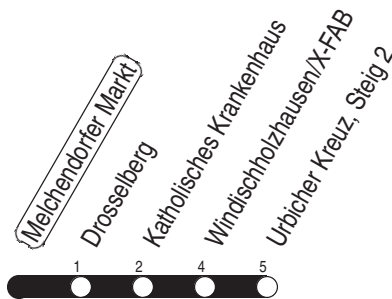

3, N3 Melchendorfer Markt

Richtung: Urbicher Kreuz

gültig ab / valid from:
27.11.2020

Fahrzeit in Minuten / journey time (min)

Stunde <i>hour</i>	Montag – Donnerstag <i>monday – thursday</i>	Freitag <i>friday</i>	Samstag <i>saturday</i>	Sonntag / Feiertag <i>sunday / public holiday</i>
2			50 _N	50 _N
3	20 _N	20 _N	20 _N 50 _N	20 _N 50 _N
4	20 _N 50 _N	20 _N 50 _N	20 _N 50 _N	20 _N 50 _N
5	20 _N 42 57	20 _N 42 57	20 _N 50 _N	20 _N 50 _N
6	12 27 39 49 59	12 27 39 49 59	20 _N 30 55	30
7	09 19 29 39 49 59	09 19 29 39 49 59	15 35 55	00 30
8	09 19 29 39 49 59	09 19 29 39 49 59	15 35 55	00 30 55
9	09 19 29 39 49 59	09 19 29 39 49 59	13 28 43 58	15 35 55
10	09 19 29 39 49 59	09 19 29 39 49 59	13 28 43 58	15 35 55
11	09 19 29 39 49 59	09 19 29 39 49 59	13 28 43 58	12 27 42 57
12	09 19 29 39 49 59	09 19 29 39 49 59	13 28 43 58	12 27 42 57
13	09 19 29 39 49 59	09 19 29 39 49 59	13 28 43 58	12 27 42 57
14	09 19 29 39 49 59	09 19 29 39 49 59	13 28 43 58	12 27 42 57
15	09 19 29 39 49 59	09 19 29 39 49 59	13 28 43 58	12 27 42 57
16	09 19 29 39 49 59	09 19 29 39 49 59	13 28 43 58	12 27 42 57
17	09 19 29 39 49 59	09 19 29 39 49 59	13 28 43 58	12 27 42 57
18	09 19 29 39 43 58	09 19 29 39 43 58	13 28 43 58	12 27 42 57
19	13 28 43 58	13 28 43 58	13 28 43 58	12 27 42
20	15 35 55	15 35 55	15 35 55	00 30
21	15 35 55	15 35 55	15 35 55	00 30
22	15 35	15 35 55	15 35 55	00 30
23	00 30	15 35 55	15 35 55	00 30
0	00 30 50 _N	15 37 50 _N 55	15 35 50 _N 55	00 30 50 _N
1	20 _N	20 _N 50 _N	20 _N 50 _N	20 _N
2		20 _N	20 _N	

N : Linie N3

Diese Linie verkehrt am 01.04. und 12.05.2021 wie Freitag.

Diese Linie verkehrt am 02.04., 04.04., 01.05., 23.05. und 19.09.2021 ab 20:00 Uhr wie Samstag.

Heiligabend bis 17:00 Uhr und Silvester bis 23:00 Uhr wie Samstag, anschließend nach Sonderfahrplan.