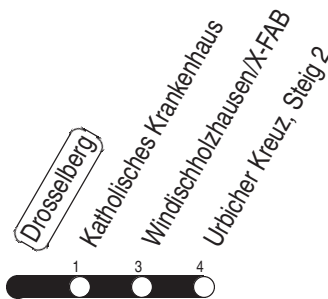

Tram 3, N3 Drosselberg

Richtung: Urbicher Kreuz

gültig ab / valid from:
27.11.2020

Fahrzeit in Minuten / journey time (min)

Stunde <i>hour</i>	Montag – Donnerstag <i>monday – thursday</i>	Freitag <i>friday</i>	Samstag <i>saturday</i>	Sonntag / Feiertag <i>sunday / public holiday</i>
2			51 _N	51 _N
3	21 _N	21 _N	21 _N 51 _N	21 _N 51 _N
4	21 _N 51 _N	21 _N 51 _N	21 _N 51 _N	21 _N 51 _N
5	21 _N 43 58	21 _N 43 58	21 _N 51 _N	21 _N 51 _N
6	13 28 40 50	13 28 40 50	21 _N 31 56	31
7	00 10 20 30 40 50	00 10 20 30 40 50	16 36 56	01 31
8	00 10 20 30 40 50	00 10 20 30 40 50	16 36 56	01 31 56
9	00 10 20 30 40 50	00 10 20 30 40 50	14 29 44 59	16 36 56
10	00 10 20 30 40 50	00 10 20 30 40 50	14 29 44 59	16 36 56
11	00 10 20 30 40 50	00 10 20 30 40 50	14 29 44 59	13 28 43 58
12	00 10 20 30 40 50	00 10 20 30 40 50	14 29 44 59	13 28 43 58
13	00 10 20 30 40 50	00 10 20 30 40 50	14 29 44 59	13 28 43 58
14	00 10 20 30 40 50	00 10 20 30 40 50	14 29 44 59	13 28 43 58
15	00 10 20 30 40 50	00 10 20 30 40 50	14 29 44 59	13 28 43 58
16	00 10 20 30 40 50	00 10 20 30 40 50	14 29 44 59	13 28 43 58
17	00 10 20 30 40 50	00 10 20 30 40 50	14 29 44 59	13 28 43 58
18	00 10 20 30 40 44 59	00 10 20 30 40 44 59	14 29 44 59	13 28 43 58
19	14 29 44 59	14 29 44 59	14 29 44 59	13 28 43
20	16 36 56	16 36 56	16 36 56	01 31
21	16 36 56	16 36 56	16 36 56	01 31
22	16 36	16 36 56	16 36 56	01 31
23	01 31	16 36 56	16 36 56	01 31
0	01 31 51 _N	16 38 51 _N 56	16 36 51 _N 56	01 31 51 _N
1	21 _N	21 _N 51 _N	21 _N 51 _N	21 _N
2		21 _N	21 _N	

N : Linie N3

Diese Linie verkehrt am 01.04. und 12.05.2021 wie Freitag.

Diese Linie verkehrt am 02.04., 04.04., 01.05., 23.05. und 19.09.2021 ab 20:00 Uhr wie Samstag.

Heiligabend bis 17:00 Uhr und Silvester bis 23:00 Uhr wie Samstag, anschließend nach Sonderfahrplan.