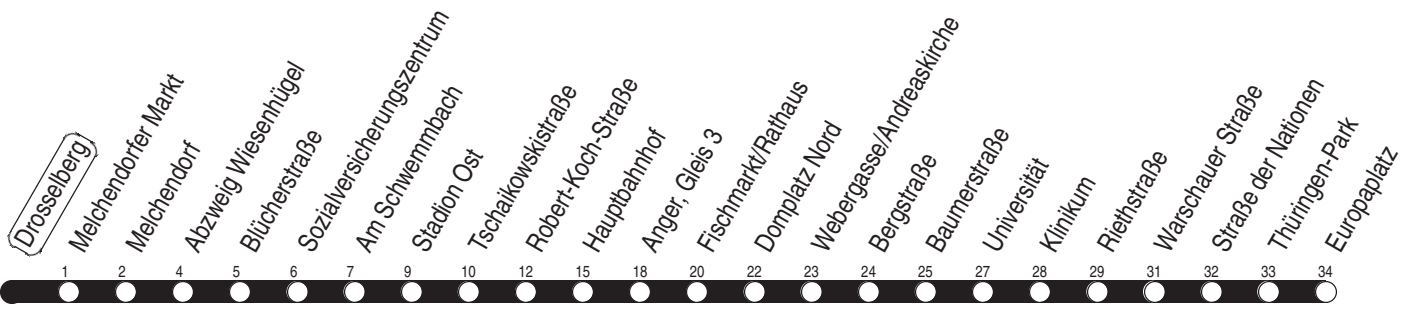

# Tram 3, N3 Drosselberg

Richtung: Europaplatz

gültig ab / valid from:  
27.11.2020

Fahrzeit in Minuten / journey time (min)

Stunde hour	Montag – Donnerstag monday – thursday	Freitag friday	Samstag saturday	Sonntag / Feiertag sunday / public holiday
2	36N	36N	06L 36N	06L 36N
3	36N	36N	06L 36N	06L 36N
4	06L 18z 36w 48R	06L 18z 36w 48R	06L 36N	06L 36N
5	02 17 32 47	02 17 32 47	06L 37w	06L 36N
6	00 10 20 30 40 50	00 10 20 30 40 50	11 31 51	11 41
7	00 10 20 30 40 50	00 10 20 30 40 50	11 31 51	11 41
8	00 10 20 30 40 50	00 10 20 30 40 50	11 31 46	11 31 51
9	00 10 20 30 40 50	00 10 20 30 40 50	01 16 31 46	11 31 51
10	00 10 20 30 40 50	00 10 20 30 40 50	01 16 31 46	11 31 47
11	00 10 20 30 40 50	00 10 20 30 40 50	01 16 31 46	02 17 32 47
12	00 10 20 30 40 50	00 10 20 30 40 50	01 16 31 46	02 17 32 47
13	00 10 20 30 40 50	00 10 20 30 40 50	01 16 31 46	02 17 32 47
14	00 10 20 30 40 50	00 10 20 30 40 50	01 16 31 46	02 17 32 47
15	00 10 20 30 40 50	00 10 20 30 40 50	01 16 31 46	02 17 32 47
16	00 10 20 30 40 50	00 10 20 30 40 50	01 16 31 46	02 17 32 47
17	00 10 20 30 40 50	00 10 20 30 40 50	01 16 31 46	02 17 32 47
18	01 16 31 46	01 16 31 46	01 16 31 46	02 17 32 47
19	01 16 33 51	01 16 33 51	01 16 33 51	02 17 41
20	11 31 51	11 31 51	11 31 51	11 41
21	11 31 51	11 31 51	11 31 51	11 41
22	11 41	11 31 51	11 31 51	11 41
23	11 41	11 31 51	11 31 51	11 41
0	11 36N	11 36N	11 36N	11 36N
1		06L 36N	06L 36N	

L : Linie N3 - über Wiesenhügel und ab Anger weiter als Linie N1 bis Europaplatz über Salinenstraße und Rieth  
N : Linie N3 - über Wiesenhügel und Rieth

R : Linie 6 - über Wiesenhügel und ab Riethstraße weiter bis Rieth  
w : über Wiesenhügel  
z : Linie 5 - ab Anger weiter bis Zoopark

Diese Linie verkehrt am 01.04. und 12.05.2021 wie Freitag.

Diese Linie verkehrt am 02.04., 04.04., 01.05., 23.05. und 19.09.2021 ab 20:00 Uhr wie Samstag.

Heiligabend bis 17:00 Uhr und Silvester bis 23:00 Uhr wie Samstag, anschließend nach Sonderfahrplan.