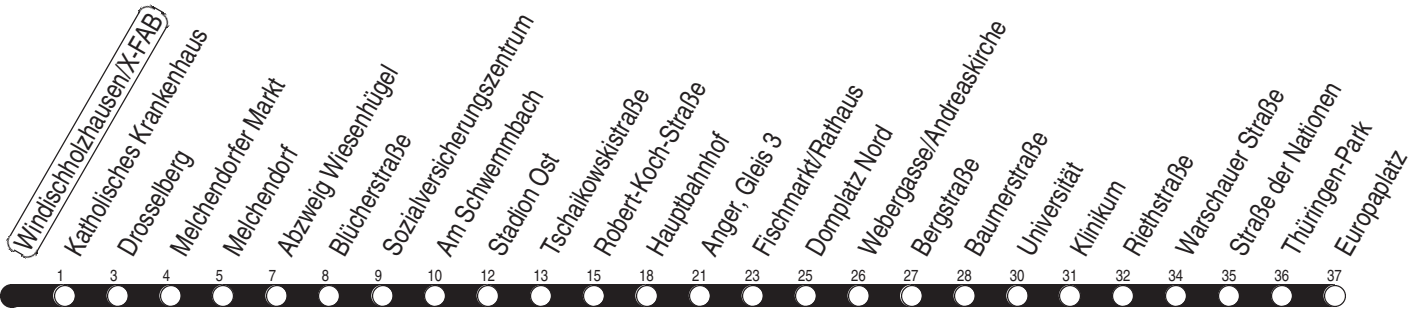

3, N3 Windischholzhausen/X-FAB

Richtung: Europaplatz

gültig ab / valid from:
27.11.2020

Fahrzeit in Minuten / journey time (min)

Stunde hour	Montag – Donnerstag monday – thursday	Freitag friday	Samstag saturday	Sonntag / Feiertag sunday / public holiday
2	33N	33N	03L 33N	03L 33N
3	33N	33N	03L 33N	03L 33N
4	03L 15z 33w 45R 59	03L 15z 33w 45R 59	03L 33N	03L 33N
5	14 29 44 57	14 29 44 57	03L 34w	03L 33N
6	07 17 27 37 47 57	07 17 27 37 47 57	08 28 48	08 38
7	07 17 27 37 47 57	07 17 27 37 47 57	08 28 48	08 38
8	07 17 27 37 47 57	07 17 27 37 47 57	08 28 43 58	08 28 48
9	07 17 27 37 47 57	07 17 27 37 47 57	13 28 43 58	08 28 48
10	07 17 27 37 47 57	07 17 27 37 47 57	13 28 43 58	08 28 44 59
11	07 17 27 37 47 57	07 17 27 37 47 57	13 28 43 58	14 29 44 59
12	07 17 27 37 47 57	07 17 27 37 47 57	13 28 43 58	14 29 44 59
13	07 17 27 37 47 57	07 17 27 37 47 57	13 28 43 58	14 29 44 59
14	07 17 27 37 47 57	07 17 27 37 47 57	13 28 43 58	14 29 44 59
15	07 17 27 37 47 57	07 17 27 37 47 57	13 28 43 58	14 29 44 59
16	07 17 27 37 47 57	07 17 27 37 47 57	13 28 43 58	14 29 44 59
17	07 17 27 37 47 58	07 17 27 37 47 58	13 28 43 58	14 29 44 59
18	13 28 43 58	13 28 43 58	13 28 43 58	14 29 44 59
19	13 30 48	13 30 48	13 30 48	14 38
20	08 28 48	08 28 48	08 28 48	08 38
21	08 28 48	08 28 48	08 28 48	08 38
22	08 38	08 28 48	08 28 48	08 38
23	08 38	08 28 48	08 28 48	08 38
0	08 33N	08 33N	08 33N	08 33N
1		03L 33N	03L 33N	

L : Linie N3 - über Wiesenhügel und ab Anger weiter als Linie N1 bis Europaplatz über Salinenstraße und Rieth
 N : Linie N3 - über Wiesenhügel und Rieth

R : Linie 6 - über Wiesenhügel und ab Riethstraße weiter bis Rieth
 w : über Wiesenhügel
 z : Linie 5 - ab Anger weiter bis Zoopark

Diese Linie verkehrt am 01.04. und 12.05.2021 wie Freitag.

Diese Linie verkehrt am 02.04., 04.04., 01.05., 23.05. und 19.09.2021 ab 20:00 Uhr wie Samstag.

Heiligabend bis 17:00 Uhr und Silvester bis 23:00 Uhr wie Samstag, anschließend nach Sonderfahrplan.