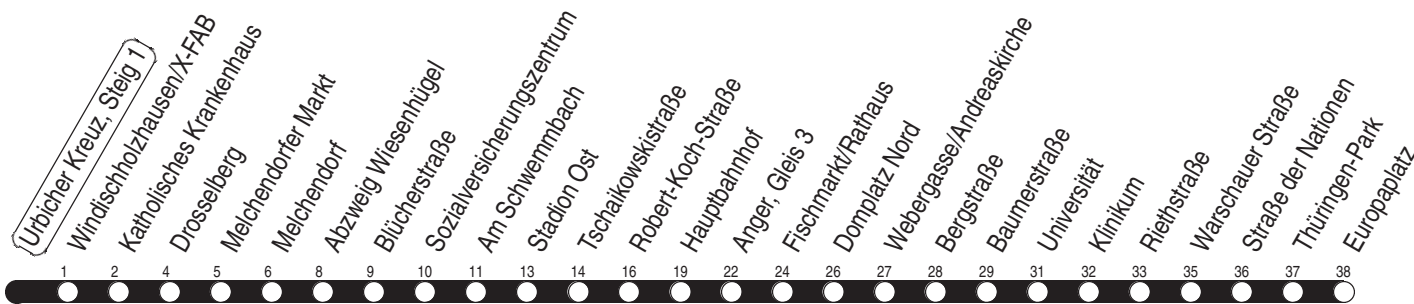

# 3, N3 Urbicher Kreuz, Steig 1

Richtung: Europaplatz

gültig ab / valid from:  
27.11.2020

Fahrzeit in Minuten / journey time (min)

Stunde <i>hour</i>	Montag – Donnerstag <i>monday – thursday</i>	Freitag <i>friday</i>	Samstag <i>saturday</i>	Sonntag / Feiertag <i>sunday / public holiday</i>
2	32N	32N	02L 32N	02L 32N
3	32N	32N	02L 32N	02L 32N
4	02L 14z 32w 44R 58	02L 14z 32w 44R 58	02L 32N	02L 32N
5	13 28 43 56	13 28 43 56	02L 33w	02L 32N
6	06 16 26 36 46 56	06 16 26 36 46 56	07 27 47	07 37
7	06 16 26 36 46 56	06 16 26 36 46 56	07 27 47	07 37
8	06 16 26 36 46 56	06 16 26 36 46 56	07 27 42 57	07 27 47
9	06 16 26 36 46 56	06 16 26 36 46 56	12 27 42 57	07 27 47
10	06 16 26 36 46 56	06 16 26 36 46 56	12 27 42 57	07 27 43 58
11	06 16 26 36 46 56	06 16 26 36 46 56	12 27 42 57	13 28 43 58
12	06 16 26 36 46 56	06 16 26 36 46 56	12 27 42 57	13 28 43 58
13	06 16 26 36 46 56	06 16 26 36 46 56	12 27 42 57	13 28 43 58
14	06 16 26 36 46 56	06 16 26 36 46 56	12 27 42 57	13 28 43 58
15	06 16 26 36 46 56	06 16 26 36 46 56	12 27 42 57	13 28 43 58
16	06 16 26 36 46 56	06 16 26 36 46 56	12 27 42 57	13 28 43 58
17	06 16 26 36 46 57	06 16 26 36 46 57	12 27 42 57	13 28 43 58
18	12 27 42 57	12 27 42 57	12 27 42 57	13 28 43 58
19	12 29 47	12 29 47	12 29 47	13 37
20	07 27 47	07 27 47	07 27 47	07 37
21	07 27 47	07 27 47	07 27 47	07 37
22	07 37	07 27 47	07 27 47	07 37
23	07 37	07 27 47	07 27 47	07 37
0	07 32N	07 32N	07 32N	07 32N
1		02L 32N	02L 32N	

L : Linie N3 - über Wiesenhügel und ab Anger weiter als Linie N1 bis Europaplatz über Salinenstraße und Rieth  
 N : Linie N3 - über Wiesenhügel und Rieth

R : Linie 6 - über Wiesenhügel und ab Riethstraße weiter bis Rieth  
 w : über Wiesenhügel  
 z : Linie 5 - ab Anger weiter bis Zoopark

Diese Linie verkehrt am 01.04. und 12.05.2021 wie Freitag.

Diese Linie verkehrt am 02.04., 04.04., 01.05., 23.05. und 19.09.2021 ab 20:00 Uhr wie Samstag.

Heiligabend bis 17:00 Uhr und Silvester bis 23:00 Uhr wie Samstag, anschließend nach Sonderfahrplan.