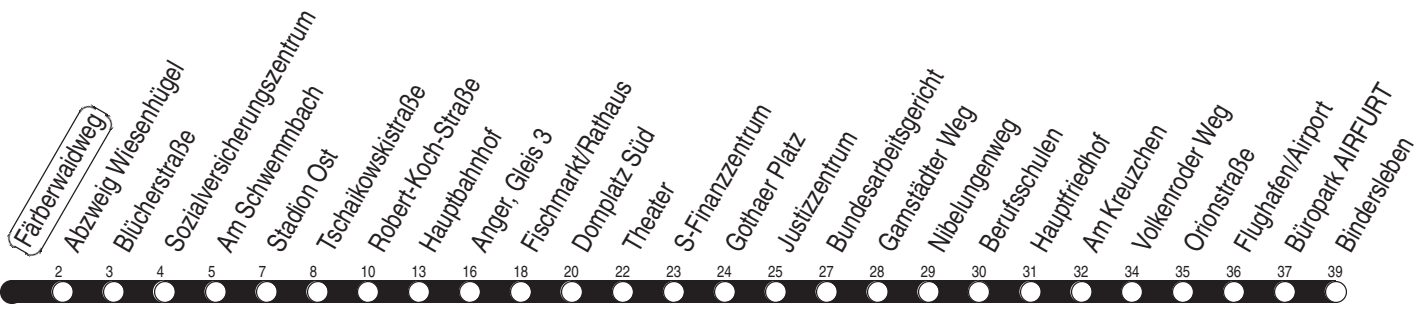

Tram 4, N3 Färberwaidweg

Richtung: Bindersleben

gültig ab / valid from:
27.11.2020

Fahrzeit in Minuten / journey time (min)

Stunde hour	Montag – Donnerstag monday – thursday	Freitag friday	Samstag saturday	Sonntag / Feiertag sunday / public holiday
2	42N	42N	12L 42N	12L 42N
3	42N	42N	12L 42N	12L 42N
4	12L 42P 55R	12L 42P 55R	12L 42N	12L 42N
5	11 26 41 58	11 26 41 58	12L 43P 57H	12L 42N 57
6	08 18 28 38 48 58	08 18 28 38 48 58	22 42H	27H 57
7	08 18 28 38 48 58	08 18 28 38 48 58	02 22H 42	27H 57H
8	08 18 28 38H 48 58H	08 18 28 38H 48 58H	02 22 41H 56	22 42H
9	08 18H 28 38H 48 58H	08 18H 28 38H 48 58H	11H 26 41H 56	02 22H 42
10	08 18H 28 38H 48 58H	08 18H 28 38H 48 58H	11H 26 41H 56	02 22 41H 56
11	08 18H 28 38H 48 58H	08 18H 28 38H 48 58H	11H 26 41H 56	11H 26 41H 56
12	08 18H 28 38H 48 58H	08 18H 28 38H 48 58H	11H 26 41H 56	11H 26 41H 56
13	08 18H 28 38 48 58	08 18H 28 38 48 58	11H 26 41H 56	11H 26 41H 56
14	08 18 28 38 48 58	08 18 28 38 48 58	11H 26 41H 56	11H 26 41H 56
15	08 18 28 38 48 58	08 18 28 38 48 58	11H 26 41H 56	11H 26 41H 56
16	08 18 28 38 48 58	08 18 28 38 48 58	11H 26 41H 56	11H 26 41H 56
17	08 18 28 38 48H 59	08 18 28 38 48H 59	11H 26 41H 56	11H 26 41H 56
18	11H 26 41H 56	11H 26 41H 56	11H 26 41H 56	11H 26 41H 56
19	11H 26 42H	11H 26 42H	11H 26 42H	11H 30 57H
20	02 22H 42	02 22H 42	02 22H 42	27 57H
21	02H 22 42	02H 22 42H	02H 22 42H	27 57H
22	02H 27 57H	02 22H 42	02 22H 42	27 57H
23	27 57H	02H 22 42H	02H 22 42H	27 57H
0	42N	02H 22U 42N	02H 22U 42N	42N
1		12L 42N	12L 42N	

H : nur bis Hauptfriedhof
L : Linie N3 - ab Anger als Linie N1 bis Europaplatz über Salinenstraße und Rieth
N : Linie N3 - ab Domplatz weiter bis Europaplatz über Rieth

P : Linie 3 - ab Domplatz weiter bis Europaplatz
R : Linie 6 - ab Domplatz weiter bis Rieth
U : Linie 6 - ab Domplatz weiter bis Universität