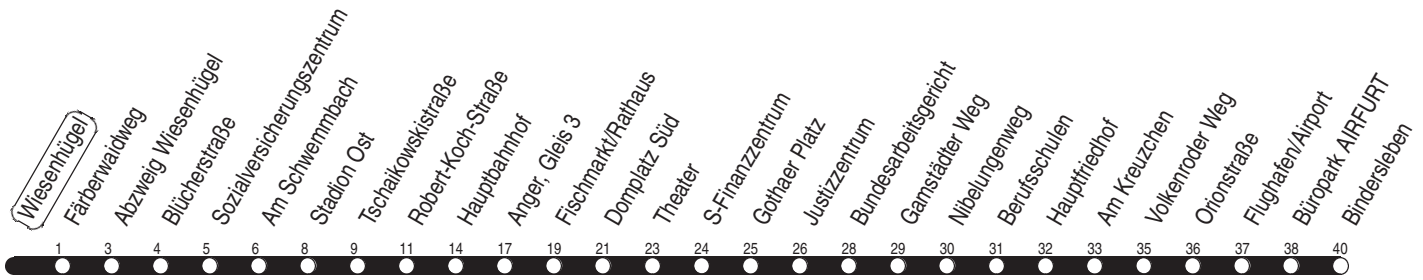

4, N3 Wiesenhügel

Richtung: Bindersleben

gültig ab / valid from:
27.11.2020

Fahrzeit in Minuten / journey time (min)

Stunde hour	Montag – Donnerstag monday – thursday	Freitag friday	Samstag saturday	Sonntag / Feiertag sunday / public holiday
2	41_N	41_N	11_L 41_N	11_L 41_N
3	41_N	41_N	11_L 41_N	11_L 41_N
4	11_L 41_P 54_R	11_L 41_P 54_R	11_L 41_N	11_L 41_N
5	10 25 40 57	10 25 40 57	11_L 42_P 56_H	11_L 41_N 56
6	07 17 27 37 47 57	07 17 27 37 47 57	21 41_H	26_H 56
7	07 17 27 37 47 57	07 17 27 37 47 57	01 21_H 41	26_H 56_H
8	07 17 27 37_H 47 57_H	07 17 27 37_H 47 57_H	01 21 40_H 55	21 41_H
9	07 17_H 27 37_H 47 57_H	07 17_H 27 37_H 47 57_H	10_H 25 40_H 55	01 21_H 41
10	07 17_H 27 37_H 47 57_H	07 17_H 27 37_H 47 57_H	10_H 25 40_H 55	01 21 40_H 55
11	07 17_H 27 37_H 47 57_H	07 17_H 27 37_H 47 57_H	10_H 25 40_H 55	10_H 25 40_H 55
12	07 17_H 27 37_H 47 57_H	07 17_H 27 37_H 47 57_H	10_H 25 40_H 55	10_H 25 40_H 55
13	07 17_H 27 37 47 57	07 17_H 27 37 47 57	10_H 25 40_H 55	10_H 25 40_H 55
14	07 17 27 37 47 57	07 17 27 37 47 57	10_H 25 40_H 55	10_H 25 40_H 55
15	07 17 27 37 47 57	07 17 27 37 47 57	10_H 25 40_H 55	10_H 25 40_H 55
16	07 17 27 37 47 57	07 17 27 37 47 57	10_H 25 40_H 55	10_H 25 40_H 55
17	07 17 27 37 47_H 58	07 17 27 37 47_H 58	10_H 25 40_H 55	10_H 25 40_H 55
18	10_H 25 40_H 55	10_H 25 40_H 55	10_H 25 40_H 55	10_H 25 40_H 55
19	10_H 25 41_H	10_H 25 41_H	10_H 25 41_H	10_H 29 56_H
20	01 21_H 41	01 21_H 41	01 21_H 41	26 56_H
21	01_H 21 41	01_H 21 41_H	01_H 21 41_H	26 56_H
22	01_H 26 56_H	01 21_H 41	01 21_H 41	26 56_H
23	26 56_H	01_H 21 41_H	01_H 21 41_H	26 56_H
0	41_N	01_H 21_U 41_N	01_H 21_U 41_N	41_N
1		11_L 41_N	11_L 41_N	

H : nur bis Hauptfriedhof
L : Linie N3 - ab Anger als Linie N1 bis Europaplatz über Salinenstraße und Rieth
N : Linie N3 - ab Domplatz weiter bis Europaplatz über Rieth

P : Linie 3 - ab Domplatz weiter bis Europaplatz
R : Linie 6 - ab Domplatz weiter bis Rieth
U : Linie 6 - ab Domplatz weiter bis Universität

Diese Linie verkehrt am 01.04. und 12.05.2021 wie Freitag.

Diese Linie verkehrt am 02.04., 04.04., 01.05., 23.05. und 19.09.2021 ab 20:00 Uhr wie Samstag.

Heiligabend bis 17:00 Uhr und Silvester bis 23:00 Uhr wie Samstag, anschließend nach Sonderfahrplan.

Schulferien in Thüringen: 23.12. - 30.12.2020, 08.02. - 12.02.2021, 29.03. - 09.04.2021, 14.05.2021, 26.07. - 03.09.2021, 25.10. - 05.11.2021

Service-Telefon: 0361 19449
Internet: www.evag-erfurt.de
E-Mail: evag@stadtwerke-erfurt.de

Aktuelle Fahrplanauskunft
SMS an 0175 222 22 77
Ⓜ Kürzel: WIES