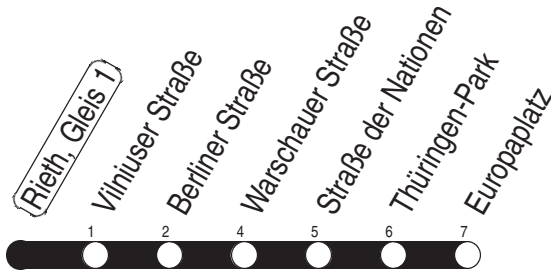

1, N1 Rieth, Gleis 1

Richtung: Europaplatz

gültig ab / valid from:
27.11.2020

Fahrzeit in Minuten / journey time (min)

Stunde <i>hour</i>	Montag – Donnerstag <i>monday – thursday</i>	Freitag <i>friday</i>	Samstag <i>saturday</i>	Sonntag / Feiertag <i>sunday / public holiday</i>
2			43 _N	43 _N
3			43 _N	43 _N
4	43 _N	43 _N	43 _N	43 _N
5	30 45	30 45	43 _N	43 _N
6	00 15 29 39 49 59	00 15 29 39 49 59		
7	09 19 29 39 49 59	09 19 29 39 49 59		
8	09 19 29 39 49 59	09 19 29 39 49 59	44	
9	09 19 29 39 49 59	09 19 29 39 49 59	04 14 29 44 59	
10	09 19 29 39 49 59	09 19 29 39 49 59	14 29 44 59	
11	09 19 29 39 49 59	09 19 29 39 49 59	14 29 44 59	
12	09 19 29 39 49 59	09 19 29 39 49 59	14 29 44 59	
13	09 19 29 39 49 59	09 19 29 39 49 59	14 29 44 59	
14	09 19 29 39 49 59	09 19 29 39 49 59	14 29 44 59	
15	09 19 29 39 49 59	09 19 29 39 49 59	14 29 44 59	
16	09 19 29 39 49 59	09 19 29 39 49 59	14 29 44 59	
17	09 19 29 39 49 59	09 19 29 39 49 59	14 29 44 59	
18	09 19 29 44 59	09 19 29 44 59	14 29 44 59	
19	14 29 44	14 29 44	14 29 44	
20	02 24	02 24	02 24	
21				
22				
23				
0				
1		43 _N	43 _N	

N : Linie N1

Diese Linie verkehrt am 01.04. und 12.05.2021 wie Freitag.

Diese Linie verkehrt am 02.04., 04.04., 01.05., 23.05. und 19.09.2021 ab 20:00 Uhr wie Samstag.

Heiligabend bis 17:00 Uhr und Silvester bis 23:00 Uhr wie Samstag, anschließend nach Sonderfahrplan.