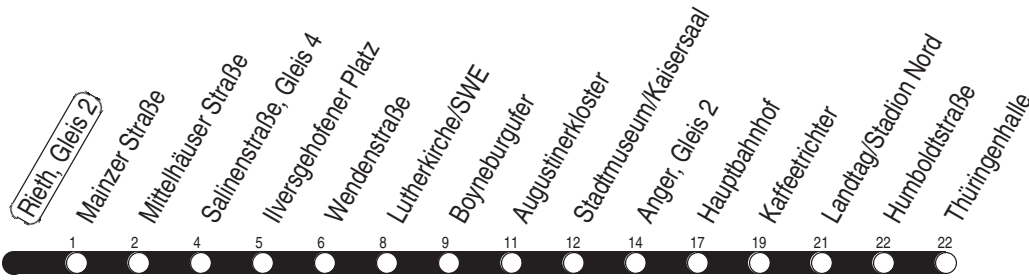

1, N1 Rieth, Gleis 2

Richtung: Thüringenhalle

gültig ab / valid from:
27.11.2020

Fahrzeit in Minuten / journey time (min)

Stunde <i>hour</i>	Montag – Donnerstag <i>monday – thursday</i>	Freitag <i>friday</i>	Samstag <i>saturday</i>	Sonntag / Feiertag <i>sunday / public holiday</i>
2			16N	16N
3			16N	16N
4	16N	16N	16N	16N
5	04 19 34 49	04 19 34 49	16N	16N
6	01 11 21 31 41 51	01 11 21 31 41 51	00 23 43	00 30
7	01 11 21 31 41 51	01 11 21 31 41 51	03 23 43	00 30
8	01 11 21 31 41 51	01 11 21 31 41 51	03 23 43	00 23 43
9	01 11 21 31 41 51	01 11 21 31 41 51	02 17 32 47	03 23 43
10	01 11 21 31 41 51	01 11 21 31 41 51	02 17 32 47	03 23 43
11	01 11 21 31 41 51	01 11 21 31 41 51	02 17 32 47	03 18 33 48
12	01 11 21 31 41 51	01 11 21 31 41 51	02 17 32 47	03 18 33 48
13	01 11 21 31 41 51	01 11 21 31 41 51	02 17 32 47	03 18 33 48
14	01 11 21 31 41 51	01 11 21 31 41 51	02 17 32 47	03 18 33 48
15	01 11 21 31 41 51	01 11 21 31 41 51	02 17 32 47	03 18 33 48
16	01 11 21 31 41 51	01 11 21 31 41 51	02 17 32 47	03 18 33 48
17	01 11 21 31 41 51	01 11 21 31 41 51	02 17 32 47	03 18 33 48
18	02 17 32 47	02 17 32 47	02 17 32 47	03 18 33 48
19	02 17 32 45	02 17 32 45	02 17 32 45	03 18 34
20	03 23 43	03 23 43	03 23 43	00 30
21	03 23 43	03 23 43	03 23 43	00 30
22	03 30	03 23 43	03 23 43	00 30
23	00 30	03 23 43	03 23 43	00 30
0	00 30	03 25 _w	03 25 _w	00 30
1		16N	16N	

N : Linie N1 - ab Anger weiter als Linie N3 bis Urbicher Kreuz über Wiesenhügel

w : Linie 3 - ab Anger weiter bis Urbicher Kreuz

Diese Linie verkehrt am 01.04. und 12.05.2021 wie Freitag.

Diese Linie verkehrt am 02.04., 04.04., 01.05., 23.05. und 19.09.2021 ab 20:00 Uhr wie Samstag.

Heiligabend bis 17:00 Uhr und Silvester bis 23:00 Uhr wie Samstag, anschließend nach Sonderfahrplan.

Schulferien in Thüringen: 23.12. - 30.12.2020, 08.02. - 12.02.2021, 29.03. - 09.04.2021, 14.05.2021, 26.07. - 03.09.2021, 25.10. - 05.11.2021