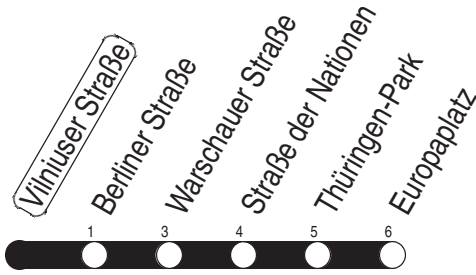

1, N1 Vilniuser Straße

Richtung: Europaplatz

gültig ab / valid from:
27.11.2020

Fahrzeit in Minuten / journey time (min)

Stunde <i>hour</i>	Montag – Donnerstag <i>monday – thursday</i>	Freitag <i>friday</i>	Samstag <i>saturday</i>	Sonntag / Feiertag <i>sunday / public holiday</i>
2			44 _N	44 _N
3			44 _N	44 _N
4	44 _N	44 _N	44 _N	44 _N
5	31 46	31 46	44 _N	44 _N
6	01 16 30 40 50	01 16 30 40 50		
7	00 10 20 30 40 50	00 10 20 30 40 50		
8	00 10 20 30 40 50	00 10 20 30 40 50	45	
9	00 10 20 30 40 50	00 10 20 30 40 50	05 15 30 45	
10	00 10 20 30 40 50	00 10 20 30 40 50	00 15 30 45	
11	00 10 20 30 40 50	00 10 20 30 40 50	00 15 30 45	
12	00 10 20 30 40 50	00 10 20 30 40 50	00 15 30 45	
13	00 10 20 30 40 50	00 10 20 30 40 50	00 15 30 45	
14	00 10 20 30 40 50	00 10 20 30 40 50	00 15 30 45	
15	00 10 20 30 40 50	00 10 20 30 40 50	00 15 30 45	
16	00 10 20 30 40 50	00 10 20 30 40 50	00 15 30 45	
17	00 10 20 30 40 50	00 10 20 30 40 50	00 15 30 45	
18	00 10 20 30 45	00 10 20 30 45	00 15 30 45	
19	00 15 30 45	00 15 30 45	00 15 30 45	
20	03 25	03 25	03 25	
21				
22				
23				
0				
1		44 _N	44 _N	

N : Linie N1

Diese Linie verkehrt am 01.04. und 12.05.2021 wie Freitag.

Diese Linie verkehrt am 02.04., 04.04., 01.05., 23.05. und 19.09.2021 ab 20:00 Uhr wie Samstag.

Heiligabend bis 17:00 Uhr und Silvester bis 23:00 Uhr wie Samstag, anschließend nach Sonderfahrplan.