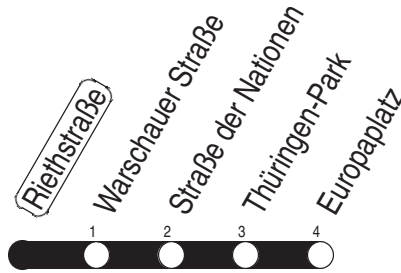

# Tram 3, N3 Riethstraße

Richtung: Europaplatz

gültig ab / valid from:  
27.11.2020

Fahrzeit in Minuten / journey time (min)

Stunde <i>hour</i>	Montag – Donnerstag <i>monday – thursday</i>	Freitag <i>friday</i>	Samstag <i>saturday</i>	Sonntag / Feiertag <i>sunday / public holiday</i>
2	28	28		
3	10 <sub>N</sub>	10 <sub>N</sub>	10 <sub>N</sub>	10 <sub>N</sub>
4	00 10 <sub>N</sub>	00 10 <sub>N</sub>	10 <sub>N</sub>	10 <sub>N</sub>
5	00 10 30 45	00 10 30 45	10 <sub>N</sub>	10 <sub>N</sub>
6	00 15 29 39 49 59	00 15 29 39 49 59	10 40	10 <sub>N</sub> 40
7	09 19 29 39 49 59	09 19 29 39 49 59	00 20 40	10 40
8	09 19 29 39 49 59	09 19 29 39 49 59	00 20 40	10 40
9	09 19 29 39 49 59	09 19 29 39 49 59	00 15 30 45	00 20 40
10	09 19 29 39 49 59	09 19 29 39 49 59	00 15 30 45	00 20 40
11	09 19 29 39 49 59	09 19 29 39 49 59	00 15 30 45	00 15 30 45
12	09 19 29 39 49 59	09 19 29 39 49 59	00 15 30 45	00 15 30 45
13	09 19 29 39 49 59	09 19 29 39 49 59	00 15 30 45	00 15 30 45
14	09 19 29 39 49 59	09 19 29 39 49 59	00 15 30 45	00 15 30 45
15	09 19 29 39 49 59	09 19 29 39 49 59	00 15 30 45	00 15 30 45
16	09 19 29 39 49 59	09 19 29 39 49 59	00 15 30 45	00 15 30 45
17	09 19 29 39 49 59	09 19 29 39 49 59	00 15 30 45	00 15 30 45
18	09 19 30 41 45	09 19 30 41 45	00 15 30 45	00 15 30 45
19	00 15 30 45	00 15 30 45	00 15 30 45	00 15 30 45
20	02 20 40	02 20 40	02 20 40	10 40
21	00 20 40	00 20 40	00 20 40	10 40
22	00 20 40	00 20 40	00 20 40	10 40
23	10 40	00 20 40	00 20 40	10 40
0	10 40	00 20 40	00 20 40	10 40
1	10 <sub>N</sub>	10 <sub>N</sub>	10 <sub>N</sub>	10 <sub>N</sub>
2		10 <sub>N</sub>	10 <sub>N</sub>	

N : Linie N3 - über Rieth

Diese Linie verkehrt am 01.04. und 12.05.2021 wie Freitag.

Diese Linie verkehrt am 02.04., 04.04., 01.05., 23.05. und 19.09.2021 ab 20:00 Uhr wie Samstag.

Heiligabend bis 17:00 Uhr und Silvester bis 23:00 Uhr wie Samstag, anschließend nach Sonderfahrplan.