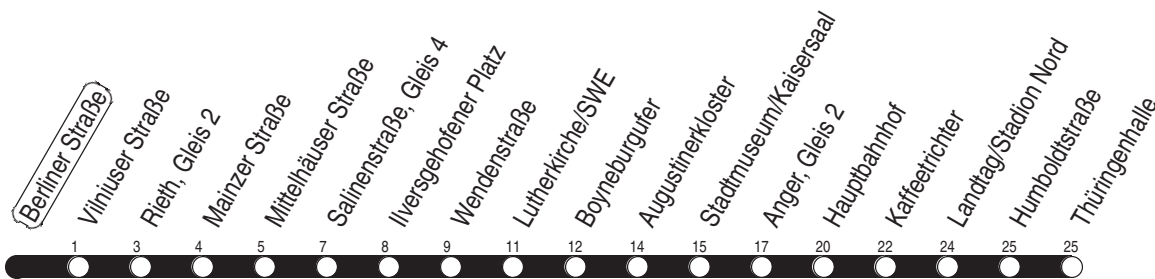

# 1, N1 Berliner Straße

Richtung: Thüringenhalle

gültig ab / valid from:  
27.11.2020

Fahrzeit in Minuten / journey time (min)

Stunde hour	Montag – Donnerstag monday – thursday	Freitag friday	Samstag saturday	Sonntag / Feiertag sunday / public holiday
2			13N	13N
3			13N	13N
4	13N	13N	13N	13N
5	01 16 31 46 58	01 16 31 46 58	13N	13N
6	08 18 28 38 48 58	08 18 28 38 48 58		
7	08 18 28 38 48 58	08 18 28 38 48 58		
8	08 18 28 38 48 58	08 18 28 38 48 58	40 59	
9	08 18 28 38 48 58	08 18 28 38 48 58	14 29 44 59	
10	08 18 28 38 48 58	08 18 28 38 48 58	14 29 44 59	
11	08 18 28 38 48 58	08 18 28 38 48 58	14 29 44 59	
12	08 18 28 38 48 58	08 18 28 38 48 58	14 29 44 59	
13	08 18 28 38 48 58	08 18 28 38 48 58	14 29 44 59	
14	08 18 28 38 48 58	08 18 28 38 48 58	14 29 44 59	
15	08 18 28 38 48 58	08 18 28 38 48 58	14 29 44 59	
16	08 18 28 38 48 58	08 18 28 38 48 58	14 29 44 59	
17	08 18 28 38 48 59	08 18 28 38 48 59	14 29 44 59	
18	14 29 44 59	14 29 44 59	14 29 44 59	
19	14 29 42	14 29 42	14 29 42	
20	00 20	00 20	00 20	
21				
22				
23				
0				
1		13N	13N	

N : Linie N1 - ab Anger weiter als Linie N3 bis Urbicher Kreuz über Wiesenhügel

Diese Linie verkehrt am 01.04. und 12.05.2021 wie Freitag.

Diese Linie verkehrt am 02.04., 04.04., 01.05., 23.05. und 19.09.2021 ab 20:00 Uhr wie Samstag.

Heiligabend bis 17:00 Uhr und Silvester bis 23:00 Uhr wie Samstag, anschließend nach Sonderfahrplan.

Schulferien in Thüringen: 23.12. - 30.12.2020, 08.02. - 12.02.2021, 29.03. - 09.04.2021, 14.05.2021, 26.07. - 03.09.2021, 25.10. - 05.11.2021