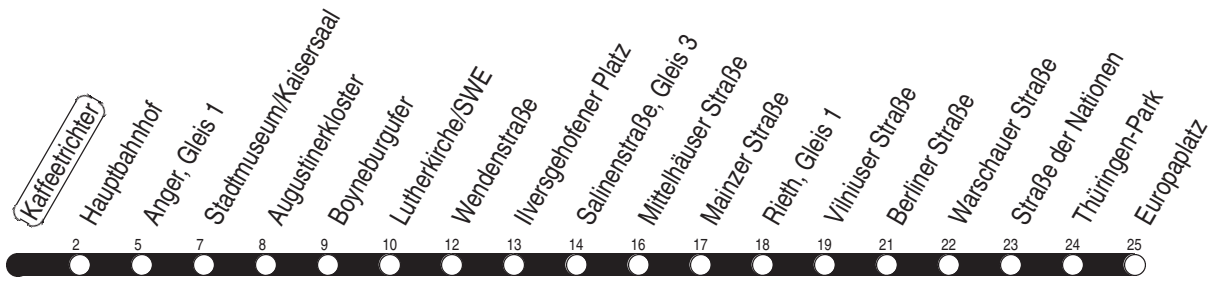

Kaffeetrichter

Richtung: Europaplatz

gültig ab / valid from:
27.11.2020

Fahrzeit in Minuten / journey time (min)

Stunde <i>hour</i>	Montag – Donnerstag <i>monday – thursday</i>	Freitag <i>friday</i>	Samstag <i>saturday</i>	Sonntag / Feiertag <i>sunday / public holiday</i>
5	11 26 41 56	11 26 41 56	53 _R	53 _R
6	10 20 30 40 50	10 20 30 40 50	23 _R 43 _R	23 _R 53 _R
7	00 10 20 30 40 50	00 10 20 30 40 50	03 _R 23 _R 43 _R	23 _R 53 _R
8	00 10 20 30 40 50	00 10 20 30 40 50	03 _R 23 43 55	23 _R 43 _R
9	00 10 20 30 40 50	00 10 20 30 40 50	10 25 40 55	03 _R 23 _R 43 _R
10	00 10 20 30 40 50	00 10 20 30 40 50	10 25 40 55	03 _R 23 _R 43 _R 55 _R
11	00 10 20 30 40 50	00 10 20 30 40 50	10 25 40 55	10 _R 25 _R 40 _R 55 _R
12	00 10 20 30 40 50	00 10 20 30 40 50	10 25 40 55	10 _R 25 _R 40 _R 55 _R
13	00 10 20 30 40 50	00 10 20 30 40 50	10 25 40 55	10 _R 25 _R 40 _R 55 _R
14	00 10 20 30 40 50	00 10 20 30 40 50	10 25 40 55	10 _R 25 _R 40 _R 55 _R
15	00 10 20 30 40 50	00 10 20 30 40 50	10 25 40 55	10 _R 25 _R 40 _R 55 _R
16	00 10 20 30 40 50	00 10 20 30 40 50	10 25 40 55	10 _R 25 _R 40 _R 55 _R
17	00 10 20 30 40 50	00 10 20 30 40 50	10 25 40 55	10 _R 25 _R 40 _R 55 _R
18	00 10 25 40 55	00 10 25 40 55	10 25 40 55	10 _R 25 _R 40 _R 55 _R
19	10 25 43	10 25 43	10 25 43	10 _R 25 _R 53 _R
20	03 23 _R 43 _R	03 23 _R 43 _R	03 23 _R 43 _R	23 _R 53 _R
21	03 _R 23 _R 43 _R	03 _R 23 _R 43 _R	03 _R 23 _R 43 _R	23 _R 53 _R
22	03 _R 23 _R 53 _R	03 _R 23 _R 43 _R	03 _R 23 _R 43 _R	23 _R 53 _R
23	23 _R 53 _R	03 _R 23 _R 43 _R	03 _R 23 _R 43 _R	23 _R 53 _R
0	23 _R	03 _R 23 _R	03 _R 23 _R	23 _R

R : nur bis Rieth

Diese Linie verkehrt am 01.04. und 12.05.2021 wie Freitag.

Diese Linie verkehrt am 02.04., 04.04., 01.05., 23.05. und 19.09.2021 ab 20:00 Uhr wie Samstag.

Heiligabend bis 17:00 Uhr und Silvester bis 23:00 Uhr wie Samstag, anschließend nach Sonderfahrplan.