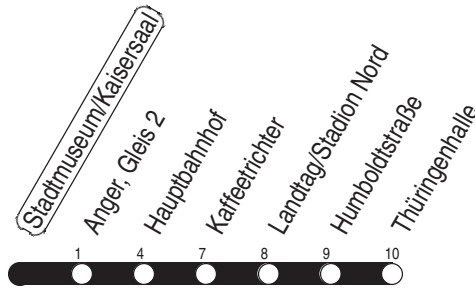

1, N1

Stadtmuseum/Kaisersaal

Richtung: Thüringenhalle

gültig ab / valid from:
27.11.2020

Fahrzeit in Minuten / journey time (min)

Stunde <i>hour</i>	Montag – Donnerstag <i>monday – thursday</i>	Freitag <i>friday</i>	Samstag <i>saturday</i>	Sonntag / Feiertag <i>sunday / public holiday</i>
2			26N	26N
3			26N	26N
4	26N	26N	26N	26N
5	15 30 45	15 30 45	26N	26N
6	00 12 23 33 43 53	00 12 23 33 43 53	11 34 54	11 41
7	03 13 23 33 43 53	03 13 23 33 43 53	14 34 54	11 41
8	03 13 23 33 43 53	03 13 23 33 43 53	14 34 54	11 34 54
9	03 13 23 33 43 53	03 13 23 33 43 53	14 29 44 59	14 34 54
10	03 13 23 33 43 53	03 13 23 33 43 53	14 29 44 59	14 34 54
11	03 13 23 33 43 53	03 13 23 33 43 53	14 29 44 59	14 29 44 59
12	03 13 23 33 43 53	03 13 23 33 43 53	14 29 44 59	14 29 44 59
13	03 13 23 33 43 53	03 13 23 33 43 53	14 29 44 59	14 29 44 59
14	03 13 23 33 43 53	03 13 23 33 43 53	14 29 44 59	14 29 44 59
15	03 13 23 33 43 53	03 13 23 33 43 53	14 29 44 59	14 29 44 59
16	03 13 23 33 43 53	03 13 23 33 43 53	14 29 44 59	14 29 44 59
17	03 13 23 33 43 53	03 13 23 33 43 53	14 29 44 59	14 29 44 59
18	03 14 29 44 59	03 14 29 44 59	14 29 44 59	14 29 44 59
19	14 29 44 56	14 29 44 56	14 29 44 56	14 29 45
20	14 34 54	14 34 54	14 34 54	11 41
21	14 34 54	14 34 54	14 34 54	11 41
22	14 41	14 34 54	14 34 54	11 41
23	11 41	14 34 54	14 34 54	11 41
0	11	14 36 _w	14 36 _w	11
1		26N	26N	

N : Linie N1 - ab Anger weiter als Linie N3 bis Urbicher Kreuz über Wiesenhügel

w : Linie 3 - ab Anger weiter bis Urbicher Kreuz

Diese Linie verkehrt am 01.04. und 12.05.2021 wie Freitag.

Diese Linie verkehrt am 02.04., 04.04., 01.05., 23.05. und 19.09.2021 ab 20:00 Uhr wie Samstag.

Heiligabend bis 17:00 Uhr und Silvester bis 23:00 Uhr wie Samstag, anschließend nach Sonderfahrplan.

Schulferien in Thüringen: 23.12. - 30.12.2020, 08.02. - 12.02.2021, 29.03. - 09.04.2021, 14.05.2021, 26.07. - 03.09.2021, 25.10. - 05.11.2021