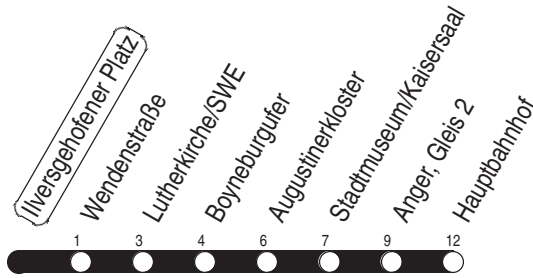

Ilversgehofener Platz

Richtung: Hauptbahnhof

gültig ab / valid from:
27.11.2020

Fahrzeit in Minuten / journey time (min)

Stunde <i>hour</i>	Montag – Donnerstag <i>monday – thursday</i>	Freitag <i>friday</i>	Samstag <i>saturday</i>	Sonntag / Feiertag <i>sunday / public holiday</i>
2	41 _B	41 _B		
3				
4	45	45	46	46
5	00 15 30 45	00 15 30 45	16 46	46
6	00 12 22 32 42 52 _{B●} 52 _○	00 12 22 32 42 52 _{B●} 52 _○	17 37 57	17 47
7	02 _{B●} 02 _○ 12 22 32 42 52	02 _{B●} 02 _○ 12 22 32 42 52	17 37 57	17 47
8	02 _{w●} 02 _○ 12 22 32 42 52	02 _{w●} 02 _○ 12 22 32 42 52	17 37 57	17 37 57
9	02 12 22 32 42 52	02 12 22 32 42 52	15 30 45	17 37 57
10	02 12 22 32 42 52	02 12 22 32 42 52	00 15 30 45	17 37 57
11	02 12 22 32 42 52	02 12 22 32 42 52	00 15 30 45	15 30 45
12	02 12 22 32 42 52	02 12 22 32 42 52	00 15 30 45	00 15 30 45
13	02 12 22 32 42 52	02 12 22 32 42 52	00 15 30 45	00 15 30 45
14	02 12 22 32 42 52	02 12 22 32 42 52	00 15 30 45	00 15 30 45
15	02 12 22 32 42 52	02 12 22 32 42 52	00 15 30 45	00 15 30 45
16	02 12 22 32 42 52	02 12 22 32 42 52	00 15 30 45	00 15 30 45
17	02 12 22 32 42 52 _w	02 12 22 32 42 52 _w	00 15 30 45	00 15 30 45
18	02 15 30 45	02 15 30 45	00 15 30 45	00 15 30 45
19	00 15 30 45 _w 57	00 15 30 45 _w 57	00 15 30 45 _w 57	00 15 30 47
20	17 37 57	17 37 57	17 37 57	17 47
21	17 37 57	17 37 57	17 37 57	17 47
22	17 27 _s 47	17 37 57	17 37 57	17 47
23	17 47	17 37 57	17 37 57	17 47
0	17 47 _w	17 _w 27 _s 47 _w	17 _w 27 _s 47 _w	17 47 _w
1	07 _s 27 _s	07 _s 27 _s	07 _s 27 _s	27 _s

B : ab Anger weiter bis Brühler Garten/Lutherstraße
s : nur bis Lutherkirche/SWE
w : ab Hauptbahnhof weiter bis Urbicher Kreuz

● : an Schultagen
○ : nicht an Schultagen

Diese Linie verkehrt am 01.04. und 12.05.2021 wie Freitag.