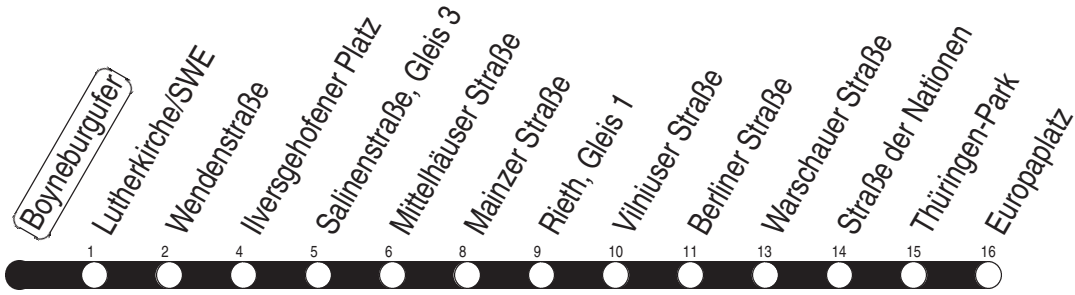

1, N1 Boyneburgufer

Richtung: Europaplatz

gültig ab / valid from:
27.11.2020

Fahrzeit in Minuten / journey time (min)

Stunde <i>hour</i>	Montag – Donnerstag <i>monday – thursday</i>	Freitag <i>friday</i>	Samstag <i>saturday</i>	Sonntag / Feiertag <i>sunday / public holiday</i>
2			34_N	34_N
3			34_N	34_N
4	34_N	34_N	34_N	34_N
5	21 36 51	21 36 51	34_N	34_N
6	06 20 30 40 50	06 20 30 40 50	04_R 34_R 54_R	04_R 34_R
7	00 10 20 30 40 50	00 10 20 30 40 50	14_R 34_R 54_R	04_R 34_R
8	00 10 20 30 40 50	00 10 20 30 40 50	14_R 34 54	04_R 34_R 54_R
9	00 10 20 30 40 50	00 10 20 30 40 50	05 20 35 50	14_R 34_R 54_R
10	00 10 20 30 40 50	00 10 20 30 40 50	05 20 35 50	14_R 34_R 54_R
11	00 10 20 30 40 50	00 10 20 30 40 50	05 20 35 50	05_R 20_R 35_R 50_R
12	00 10 20 30 40 50	00 10 20 30 40 50	05 20 35 50	05_R 20_R 35_R 50_R
13	00 10 20 30 40 50	00 10 20 30 40 50	05 20 35 50	05_R 20_R 35_R 50_R
14	00 10 20 30 40 50	00 10 20 30 40 50	05 20 35 50	05_R 20_R 35_R 50_R
15	00 10 20 30 40 50	00 10 20 30 40 50	05 20 35 50	05_R 20_R 35_R 50_R
16	00 10 20 30 40 50	00 10 20 30 40 50	05 20 35 50	05_R 20_R 35_R 50_R
17	00 10 20 30 40 50	00 10 20 30 40 50	05 20 35 50	05_R 20_R 35_R 50_R
18	00 10 20 31_R 35 50	00 10 20 31_R 35 50	05 20 35 50	05_R 20_R 35_R 50_R
19	05 20 35 53	05 20 35 53	05 20 35 53	05_R 20_R 35_R
20	14 34_R 54_R	14 34_R 54_R	14 34_R 54_R	04_R 34_R
21	14_R 34_R 54_R	14_R 34_R 54_R	14_R 34_R 54_R	04_R 34_R
22	14_R 34_R	14_R 34_R 54_R	14_R 34_R 54_R	04_R 34_R
23	04_R 34_R	14_R 34_R 54_R	14_R 34_R 54_R	04_R 34_R
0	04_R 34_R	14_R 34_R	14_R 34_R	04_R 34_R
1		34_N	34_N	

N : Linie N1

R : nur bis Rieth

Diese Linie verkehrt am 01.04. und 12.05.2021 wie Freitag.

Diese Linie verkehrt am 02.04., 04.04., 01.05., 23.05. und 19.09.2021 ab 20:00 Uhr wie Samstag.

Heiligabend bis 17:00 Uhr und Silvester bis 23:00 Uhr wie Samstag, anschließend nach Sonderfahrplan.

Schulferien in Thüringen: 23.12. - 30.12.2020, 08.02. - 12.02.2021, 29.03. - 09.04.2021, 14.05.2021, 26.07. - 03.09.2021, 25.10. - 05.11.2021

Service-Telefon: 0361 19449
Internet: www.evag-erfurt.de
E-Mail: evag@stadtwerke-erfurt.de

Aktuelle Fahrplanauskunft
SMS an 0175 222 22 77
Kürzel: BOYU