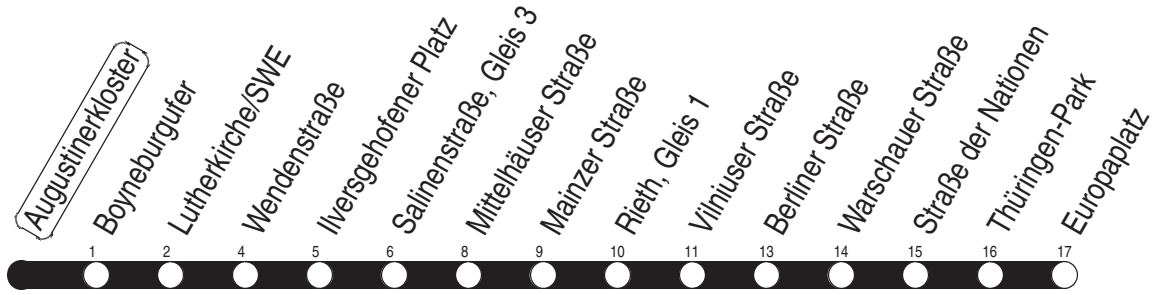

1, N1 Augustinerkloster

Richtung: Europaplatz

gültig ab / valid from:
27.11.2020

Fahrzeit in Minuten / journey time (min)

Stunde hour	Montag – Donnerstag monday – thursday	Freitag friday	Samstag saturday	Sonntag / Feiertag sunday / public holiday
2			32_N	32_N
3			32_N	32_N
4	32_N	32_N	32_N	32_N
5	19 34 49	19 34 49	32_N	32_N
6	04 18 28 38 48 58	04 18 28 38 48 58	02_R 32_R 52_R	02_R 32_R
7	08 18 28 38 48 58	08 18 28 38 48 58	12_R 32_R 52_R	02_R 32_R
8	08 18 28 38 48 58	08 18 28 38 48 58	12_R 32 52	02_R 32_R 52_R
9	08 18 28 38 48 58	08 18 28 38 48 58	03 18 33 48	12_R 32_R 52_R
10	08 18 28 38 48 58	08 18 28 38 48 58	03 18 33 48	12_R 32_R 52_R
11	08 18 28 38 48 58	08 18 28 38 48 58	03 18 33 48	03_R 18_R 33_R 48_R
12	08 18 28 38 48 58	08 18 28 38 48 58	03 18 33 48	03_R 18_R 33_R 48_R
13	08 18 28 38 48 58	08 18 28 38 48 58	03 18 33 48	03_R 18_R 33_R 48_R
14	08 18 28 38 48 58	08 18 28 38 48 58	03 18 33 48	03_R 18_R 33_R 48_R
15	08 18 28 38 48 58	08 18 28 38 48 58	03 18 33 48	03_R 18_R 33_R 48_R
16	08 18 28 38 48 58	08 18 28 38 48 58	03 18 33 48	03_R 18_R 33_R 48_R
17	08 18 28 38 48 58	08 18 28 38 48 58	03 18 33 48	03_R 18_R 33_R 48_R
18	08 18 29_R 33 48	08 18 29_R 33 48	03 18 33 48	03_R 18_R 33_R 48_R
19	03 18 33 51	03 18 33 51	03 18 33 51	03_R 18_R 33_R
20	12 32_R 52_R	12 32_R 52_R	12 32_R 52_R	02_R 32_R
21	12_R 32_R 52_R	12_R 32_R 52_R	12_R 32_R 52_R	02_R 32_R
22	12_R 32_R	12_R 32_R 52_R	12_R 32_R 52_R	02_R 32_R
23	02_R 32_R	12_R 32_R 52_R	12_R 32_R 52_R	02_R 32_R
0	02_R 32_R	12_R 32_R	12_R 32_R	02_R 32_R
1		32_N	32_N	

N : Linie N1

R : nur bis Rieth

Diese Linie verkehrt am 01.04. und 12.05.2021 wie Freitag.

Diese Linie verkehrt am 02.04., 04.04., 01.05., 23.05. und 19.09.2021 ab 20:00 Uhr wie Samstag.

Heiligabend bis 17:00 Uhr und Silvester bis 23:00 Uhr wie Samstag, anschließend nach Sonderfahrplan.

Schulferien in Thüringen: 23.12. - 30.12.2020, 08.02. - 12.02.2021, 29.03. - 09.04.2021, 14.05.2021, 26.07. - 03.09.2021, 25.10. - 05.11.2021

Service-Telefon: 0361 19449
Internet: www.evag-erfurt.de
E-Mail: evag@stadtwerke-erfurt.de

Aktuelle Fahrplanauskunft
SMS an 0175 222 22 77
Kürzel: AUGK