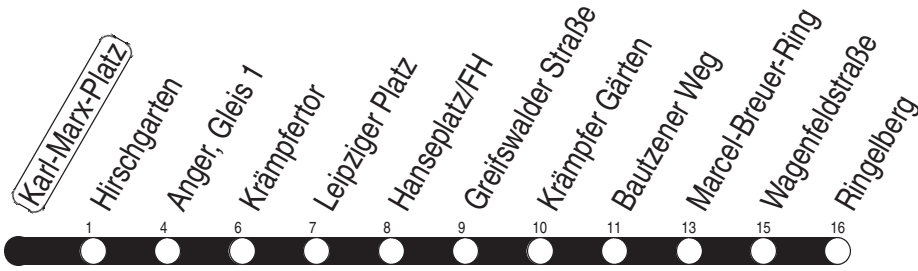

Karl-Marx-Platz

Richtung: Ringelberg

gültig ab / valid from:
27.11.2020

Fahrzeit in Minuten / journey time (min)

Stunde <i>hour</i>	Montag – Donnerstag <i>monday – thursday</i>	Freitag <i>friday</i>	Samstag <i>saturday</i>	Sonntag / Feiertag <i>sunday / public holiday</i>
2	55 _G	55 _G	55	55
3			55 _z	55 _z
4	25 54	25 54	25 55	25
5	21 36 51	21 36 51	25 54	25 55
6	06 18 28 38 48 58	06 18 28 38 48 58	24 54	25 54
7	08 18 28 38 48 58	08 18 28 38 48 58	14 34 54	24 54
8	08 18 28 38 48 58	08 18 28 38 48 58	14 34 51	24 54
9	08 18 28 38 48 58	08 18 28 38 48 58	06 21 36 51	14 34 54
10	08 18 28 38 48 58	08 18 28 38 48 58	06 21 36 51	14 34 51
11	08 18 28 38 48 58	08 18 28 38 48 58	06 21 36 51	06 21 36 51
12	08 18 28 38 48 58	08 18 28 38 48 58	06 21 36 51	06 21 36 51
13	08 18 28 38 48 58	08 18 28 38 48 58	06 21 36 51	06 21 36 51
14	08 18 28 38 48 58	08 18 28 38 48 58	06 21 36 51	06 21 36 51
15	08 18 28 38 48 58	08 18 28 38 48 58	06 21 36 51	06 21 36 51
16	08 18 28 38 48 58	08 18 28 38 48 58	06 21 36 51	06 21 36 51
17	08 18 28 38 48 58	08 18 28 38 48 58	06 21 36 51	06 21 36 51
18	08 21 36 51	08 21 36 51	06 21 36 51	06 21 36 51
19	06 21 36 54	06 21 36 54	06 21 36 54	06 21 36 54
20	14 34 54	14 34 54	14 34 54	24 54
21	14 34 54	14 34 54	14 34 54	24 54
22	24 54	14 34 54	14 34 54	24 54
23	24 54	14 34 54	14 34 54	24 54
0	24 54 _z	24 34 _z 54	24 34 _z 54	24 54 _z
1		55 _L	55 _L	

G : Linie 5 - ab Anger weiter bis Grubenstraße

z : Linie 5 - ab Anger weiter bis Zoopark

L : Linie 5 - ab Anger weiter bis Lutherkirche/SWE

Diese Linie verkehrt am 01.04. und 12.05.2021 wie Freitag.

Diese Linie verkehrt am 02.04., 04.04., 01.05., 23.05. und 19.09.2021 ab 20:00 Uhr wie Samstag.

Heiligabend bis 17:00 Uhr und Silvester bis 23:00 Uhr wie Samstag, anschließend nach Sonderfahrplan.

Schulferien in Thüringen: 23.12. - 30.12.2020, 08.02. - 12.02.2021, 29.03. - 09.04.2021, 14.05.2021, 26.07. - 03.09.2021, 25.10. - 05.11.2021