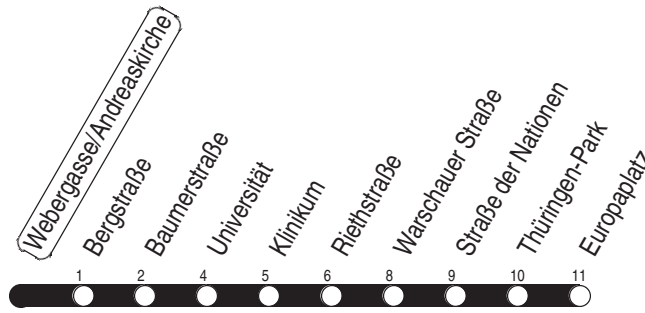

3, N3

Webergasse/Andreaskirche

Richtung: Europaplatz

gültig ab / valid from:
27.11.2020

Fahrzeit in Minuten / journey time (min)

Stunde <i>hour</i>	Montag – Donnerstag <i>monday – thursday</i>	Freitag <i>friday</i>	Samstag <i>saturday</i>	Sonntag / Feiertag <i>sunday / public holiday</i>
3	04 _N	04 _N	04 _N	04 _N
4	04 _N	04 _N	04 _N	04 _N
5	04 24 39 54	04 24 39 54	04 _N	04 _N
6	09 23 33 43 53	09 23 33 43 53	04 34 54	04 _N 34
7	03 13 23 33 43 53	03 13 23 33 43 53	14 34 54	04 34
8	03 13 23 33 43 53	03 13 23 33 43 53	14 34 54	04 34 54
9	03 13 23 33 43 53	03 13 23 33 43 53	09 24 39 54	14 34 54
10	03 13 23 33 43 53	03 13 23 33 43 53	09 24 39 54	14 34 54
11	03 13 23 33 43 53	03 13 23 33 43 53	09 24 39 54	09 24 39 54
12	03 13 23 33 43 53	03 13 23 33 43 53	09 24 39 54	09 24 39 54
13	03 13 23 33 43 53	03 13 23 33 43 53	09 24 39 54	09 24 39 54
14	03 13 23 33 43 53	03 13 23 33 43 53	09 24 39 54	09 24 39 54
15	03 13 23 33 43 53	03 13 23 33 43 53	09 24 39 54	09 24 39 54
16	03 13 23 33 43 53	03 13 23 33 43 53	09 24 39 54	09 24 39 54
17	03 13 23 33 43 53	03 13 23 33 43 53	09 24 39 54	09 24 39 54
18	03 13 24 35 39 54	03 13 24 35 39 54	09 24 39 54	09 24 39 54
19	09 24 39 56	09 24 39 56	09 24 39 56	09 24 39
20	14 34 54	14 34 54	14 34 54	04 34
21	14 34 54	14 34 54	14 34 54	04 34
22	14 34	14 34 54	14 34 54	04 34
23	04 34	14 34 54	14 34 54	04 34
0	04 34	14 34	14 34	04 34
1	04 _N	04 _N	04 _N	04 _N
2		04 _N	04 _N	

N : Linie N3 - über Rieth

Diese Linie verkehrt am 01.04. und 12.05.2021 wie Freitag.

Diese Linie verkehrt am 02.04., 04.04., 01.05., 23.05. und 19.09.2021 ab 20:00 Uhr wie Samstag.

Heiligabend bis 17:00 Uhr und Silvester bis 23:00 Uhr wie Samstag, anschließend nach Sonderfahrplan.