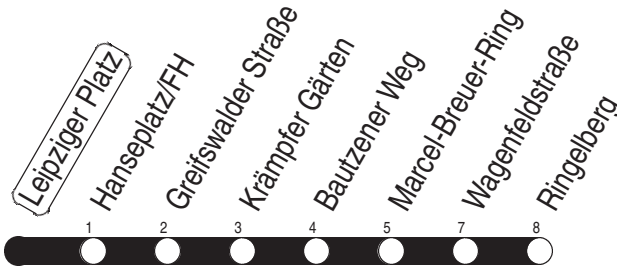

Leipziger Platz

Richtung: Ringelberg

gültig ab / valid from:
27.11.2020

Fahrzeit in Minuten / journey time (min)

Stunde <i>hour</i>	Montag – Donnerstag <i>monday – thursday</i>	Freitag <i>friday</i>	Samstag <i>saturday</i>	Sonntag / Feiertag <i>sunday / public holiday</i>
3			02	02
4	04 32	04 32	32	32
5	02 27 42 57	02 27 42 57	02 32	32
6	12 25 35 45 55	12 25 35 45 55	02 32	02 32
7	05 15 25 35 45 55	05 15 25 35 45 55	02 22 42	02 32
8	05 15 25 35 45 55	05 15 25 35 45 55	02 22 42 58	02 32
9	05 15 25 35 45 55	05 15 25 35 45 55	13 28 43 58	02 22 42
10	05 15 25 35 45 55	05 15 25 35 45 55	13 28 43 58	02 22 42 57
11	05 15 25 35 45 55	05 15 25 35 45 55	13 28 43 58	12 27 42 57
12	05 15 25 35 45 55	05 15 25 35 45 55	13 28 43 58	12 27 42 57
13	05 15 25 35 45 55	05 15 25 35 45 55	13 28 43 58	12 27 42 57
14	05 15 25 35 45 55	05 15 25 35 45 55	13 28 43 58	12 27 42 57
15	05 15 25 35 45 55	05 15 25 35 45 55	13 28 43 58	12 27 42 57
16	05 15 25 35 45 55	05 15 25 35 45 55	13 28 43 58	12 27 42 57
17	05 15 25 35 45 55	05 15 25 35 45 55	13 28 43 58	12 27 42 57
18	05 15 28 43 58	05 15 28 43 58	13 28 43 58	12 27 42 57
19	13 28 43	13 28 43	13 28 43	12 27 42
20	02 22 42	02 22 42	02 22 42	02 32
21	02 22 42	02 22 42	02 22 42	02 32
22	02 32	02 22 42	02 22 42	02 32
23	02 32	02 22 42	02 22 42	02 32
0	02 32	02 32	02 32	02 32
1		02	02	

Diese Linie verkehrt am 01.04. und 12.05.2021 wie Freitag.
 Diese Linie verkehrt am 02.04., 04.04., 01.05., 23.05. und 19.09.2021 ab 20:00 Uhr wie Samstag.
 Heiligabend bis 17:00 Uhr und Silvester bis 23:00 Uhr wie Samstag, anschließend nach Sonderfahrplan.
 Schulferien in Thüringen: 23.12. - 30.12.2020, 08.02. - 12.02.2021, 29.03. - 09.04.2021, 14.05.2021, 26.07. - 03.09.2021, 25.10. - 05.11.2021