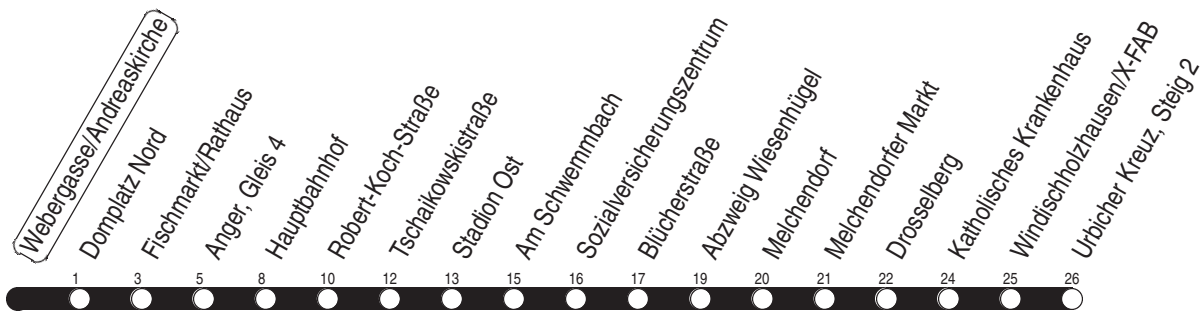

3, N3

Webergasse/Andreaskirche

Richtung: Urbicher Kreuz

gültig ab / valid from:
27.11.2020

Fahrzeit in Minuten / journey time (min)

Stunde hour	Montag – Donnerstag monday – thursday	Freitag friday	Samstag saturday	Sonntag / Feiertag sunday / public holiday
2	53N	53N	53N	53N
3	53N	53N	53N	53N
4	53N	53N	53N	53N
5	21 36 51	21 36 51	53N	53w
6	06 17 27 37 47 57	06 17 27 37 47 57	07 32 52	07 37
7	07 17 27 37 47 57	07 17 27 37 47 57	12 32 52	07 37
8	07 17 27 37 47 57	07 17 27 37 47 57	12 32 51	07 32 52
9	07 17 27 37 47 57	07 17 27 37 47 57	06 21 36 51	12 32 52
10	07 17 27 37 47 57	07 17 27 37 47 57	06 21 36 51	12 32 51
11	07 17 27 37 47 57	07 17 27 37 47 57	06 21 36 51	06 21 36 51
12	07 17 27 37 47 57	07 17 27 37 47 57	06 21 36 51	06 21 36 51
13	07 17 27 37 47 57	07 17 27 37 47 57	06 21 36 51	06 21 36 51
14	07 17 27 37 47 57	07 17 27 37 47 57	06 21 36 51	06 21 36 51
15	07 17 27 37 47 57	07 17 27 37 47 57	06 21 36 51	06 21 36 51
16	07 17 27 37 47 57	07 17 27 37 47 57	06 21 36 51	06 21 36 51
17	07 17 27 37 47 57	07 17 27 37 47 57	06 21 36 51	06 21 36 51
18	07 11 _A 21 36 51	07 11 _A 21 36 51	06 21 36 51	06 21 36 51
19	06 21 36 52	06 21 36 52	06 21 36 52	06 21 39
20	12 32 52	12 32 52	12 32 52	07 37
21	12 32 52	12 32 52	12 32 52	07 37
22	12 37	12 32 52	12 32 52	07 37
23	07 37	12 32 52	12 32 52	07 37
0	07 53N	12 53N	12 53N	07 53N
1		53N	53N	

A : nur bis Anger
N : Linie N3 - über Wiesenhügel

w : Linie 4 - nur bis Wiesenhügel

Diese Linie verkehrt am 01.04. und 12.05.2021 wie Freitag.

Diese Linie verkehrt am 02.04., 04.04., 01.05., 23.05. und 19.09.2021 ab 20:00 Uhr wie Samstag.

Heiligabend bis 17:00 Uhr und Silvester bis 23:00 Uhr wie Samstag, anschließend nach Sonderfahrplan.

Schulferien in Thüringen: 23.12. - 30.12.2020, 08.02. - 12.02.2021, 29.03. - 09.04.2021, 14.05.2021, 26.07. - 03.09.2021, 25.10. - 05.11.2021