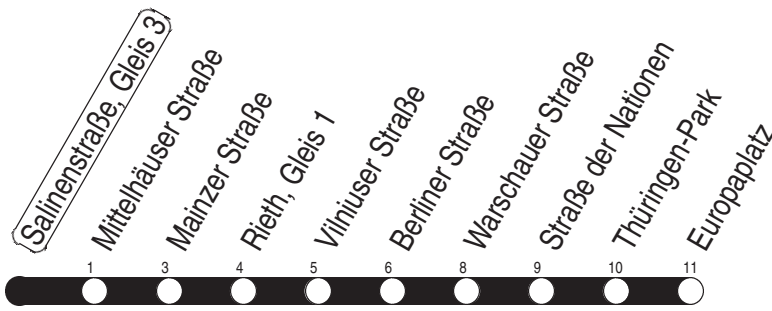

1, N1

Salinenstraße, Gleis 3

Richtung: Europaplatz

gültig ab / valid from:
27.11.2020

Fahrzeit in Minuten / journey time (min)

Stunde <i>hour</i>	Montag – Donnerstag <i>monday – thursday</i>	Freitag <i>friday</i>	Samstag <i>saturday</i>	Sonntag / Feiertag <i>sunday / public holiday</i>
2			39_N	39_N
3			39_N	39_N
4	39_N	39_N	39_N	39_N
5	26 41 56	26 41 56	39_N	39_N
6	11 25 35 45 55	11 25 35 45 55	09_R 39_R	09_R 39_R
7	05 15 25 35 45 55	05 15 25 35 45 55	00_R 20_R 40_R	09_R 39_R
8	05 15 25 35 45 55	05 15 25 35 45 55	00_R 20_R 40	09_R 39_R
9	05 15 25 35 45 55	05 15 25 35 45 55	00 10 25 40 55	00_R 20_R 40_R
10	05 15 25 35 45 55	05 15 25 35 45 55	10 25 40 55	00_R 20_R 40_R
11	05 15 25 35 45 55	05 15 25 35 45 55	10 25 40 55	00_R 10_R 25_R 40_R 55_R
12	05 15 25 35 45 55	05 15 25 35 45 55	10 25 40 55	10_R 25_R 40_R 55_R
13	05 15 25 35 45 55	05 15 25 35 45 55	10 25 40 55	10_R 25_R 40_R 55_R
14	05 15 25 35 45 55	05 15 25 35 45 55	10 25 40 55	10_R 25_R 40_R 55_R
15	05 15 25 35 45 55	05 15 25 35 45 55	10 25 40 55	10_R 25_R 40_R 55_R
16	05 15 25 35 45 55	05 15 25 35 45 55	10 25 40 55	10_R 25_R 40_R 55_R
17	05 15 25 35 45 55	05 15 25 35 45 55	10 25 40 55	10_R 25_R 40_R 55_R
18	05 15 25 36_R 40 55	05 15 25 36_R 40 55	10 25 40 55	10_R 25_R 40_R 55_R
19	10 25 40 58	10 25 40 58	10 25 40 58	10_R 25_R 40_R
20	20 40_R	20 40_R	20 40_R	09_R 39_R
21	00_R 20_R 40_R	00_R 20_R 40_R	00_R 20_R 40_R	09_R 39_R
22	00_R 20_R 39_R	00_R 20_R 40_R	00_R 20_R 40_R	09_R 39_R
23	09_R 39_R	00_R 20_R 40_R	00_R 20_R 40_R	09_R 39_R
0	09_R 39_R	00_R 20_R 39_R	00_R 20_R 39_R	09_R 39_R
1		39_N	39_N	

N : Linie N1

R : nur bis Rieth

Diese Linie verkehrt am 01.04. und 12.05.2021 wie Freitag.

Diese Linie verkehrt am 02.04., 04.04., 01.05., 23.05. und 19.09.2021 ab 20:00 Uhr wie Samstag.

Heiligabend bis 17:00 Uhr und Silvester bis 23:00 Uhr wie Samstag, anschließend nach Sonderfahrplan.

Schulferien in Thüringen: 23.12. - 30.12.2020, 08.02. - 12.02.2021, 29.03. - 09.04.2021, 14.05.2021, 26.07. - 03.09.2021, 25.10. - 05.11.2021

Service-Telefon: 0361 19449
Internet: www.evag-erfurt.de
E-Mail: evag@stadtwerke-erfurt.de

Aktuelle Fahrplanauskunft
SMS an 0175 222 22 77
Kürzel: SALS