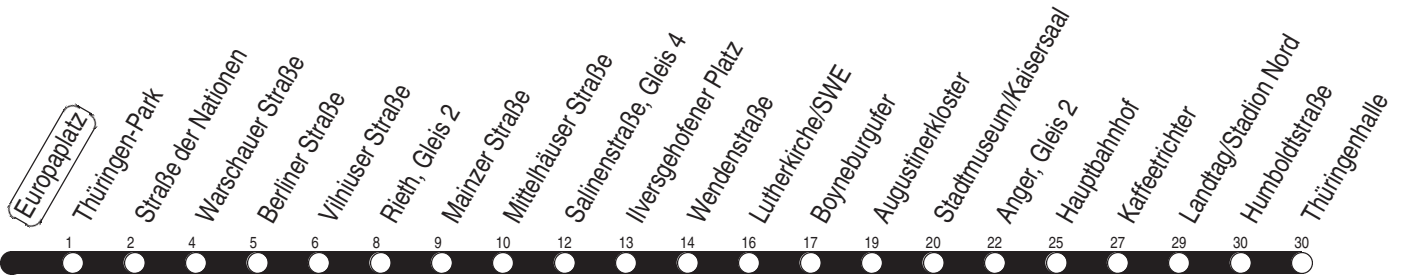

# 1, N1 Europaplatz

Richtung: Thüringenhalle

gültig ab / valid from:  
27.11.2020

Fahrzeit in Minuten / journey time (min)

Stunde hour	Montag – Donnerstag monday – thursday	Freitag friday	Samstag saturday	Sonntag / Feiertag sunday / public holiday
2			08 <sub>N</sub>	08 <sub>N</sub>
3			08 <sub>N</sub>	08 <sub>N</sub>
4	08 <sub>N</sub> 56	08 <sub>N</sub> 56	08 <sub>N</sub>	08 <sub>N</sub>
5	11 26 41 53	11 26 41 53	08 <sub>N</sub>	08 <sub>N</sub>
6	03 13 23 33 43 53	03 13 23 33 43 53		
7	03 13 23 33 43 53	03 13 23 33 43 53		
8	03 13 23 33 43 53	03 13 23 33 43 53	35 54	
9	03 13 23 33 43 53	03 13 23 33 43 53	09 24 39 54	
10	03 13 23 33 43 53	03 13 23 33 43 53	09 24 39 54	
11	03 13 23 33 43 53	03 13 23 33 43 53	09 24 39 54	
12	03 13 23 33 43 53	03 13 23 33 43 53	09 24 39 54	
13	03 13 23 33 43 53	03 13 23 33 43 53	09 24 39 54	
14	03 13 23 33 43 53	03 13 23 33 43 53	09 24 39 54	
15	03 13 23 33 43 53	03 13 23 33 43 53	09 24 39 54	
16	03 13 23 33 43 53	03 13 23 33 43 53	09 24 39 54	
17	03 13 23 33 43 54	03 13 23 33 43 54	09 24 39 54	
18	09 24 39 54	09 24 39 54	09 24 39 54	
19	09 24 37 55	09 24 37 55	09 24 37 55	
20	15	15	15	
21				
22				
23				
0				
1		08 <sub>N</sub>	08 <sub>N</sub>	

N : Linie N1 - ab Anger weiter als Linie N3 bis Urbicher Kreuz über Wiesenhügel

Diese Linie verkehrt am 01.04. und 12.05.2021 wie Freitag.

Diese Linie verkehrt am 02.04., 04.04., 01.05., 23.05. und 19.09.2021 ab 20:00 Uhr wie Samstag.

Heiligabend bis 17:00 Uhr und Silvester bis 23:00 Uhr wie Samstag, anschließend nach Sonderfahrplan.

Schulferien in Thüringen: 23.12. - 30.12.2020, 08.02. - 12.02.2021, 29.03. - 09.04.2021, 14.05.2021, 26.07. - 03.09.2021, 25.10. - 05.11.2021