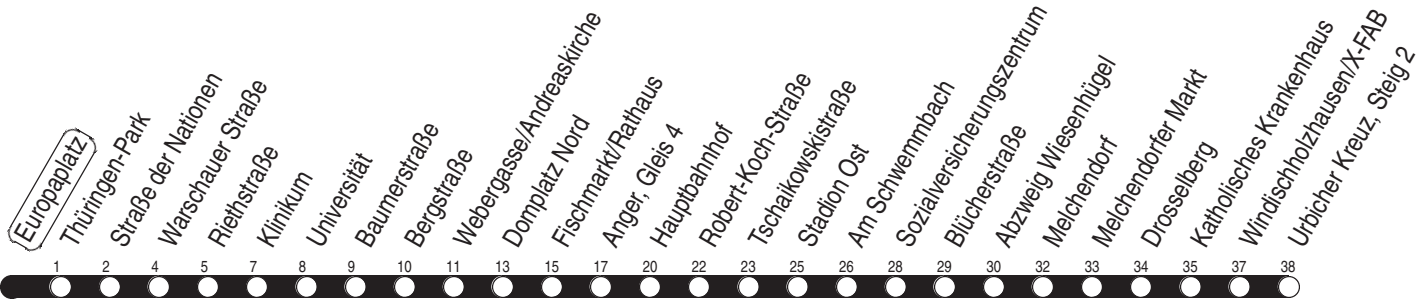

3, N3 Europaplatz

Richtung: Urbicher Kreuz

gültig ab / valid from:
27.11.2020

Fahrzeit in Minuten / journey time (min)

Stunde hour	Montag – Donnerstag monday – thursday	Freitag friday	Samstag saturday	Sonntag / Feiertag sunday / public holiday
2	36N	36N	36N	36N
3	36N	36N	36N	36N
4	36N	36N	36N	36N
5	10 25 40 55	10 25 40 55	36N 56	36W 56
6	06 16 26 36 46 56	06 16 26 36 46 56	21 41	26 56
7	06 16 26 36 46 56	06 16 26 36 46 56	01 21 41	26 56
8	06 16 26 36 46 56	06 16 26 36 46 56	01 21 40 55	21 41
9	06 16 26 36 46 56	06 16 26 36 46 56	10 25 40 55	01 21 41
10	06 16 26 36 46 56	06 16 26 36 46 56	10 25 40 55	01 21 40 55
11	06 16 26 36 46 56	06 16 26 36 46 56	10 25 40 55	10 25 40 55
12	06 16 26 36 46 56	06 16 26 36 46 56	10 25 40 55	10 25 40 55
13	06 16 26 36 46 56	06 16 26 36 46 56	10 25 40 55	10 25 40 55
14	06 16 26 36 46 56	06 16 26 36 46 56	10 25 40 55	10 25 40 55
15	06 16 26 36 46 56	06 16 26 36 46 56	10 25 40 55	10 25 40 55
16	06 16 26 36 46 56	06 16 26 36 46 56	10 25 40 55	10 25 40 55
17	06 16 26 36 46 56	06 16 26 36 46 56	10 25 40 55	10 25 40 55
18	00A 10 25 40 55	00A 10 25 40 55	10 25 40 55	10 25 40 55
19	10 25 41	10 25 41	10 25 41	10 28 38 56
20	01 21 41	01 21 41	01 21 41	26 56
21	01 21 41	01 21 41	01 21 41	26 56
22	01 26 56	01 21 41	01 21 41	26 56
23	26 56	01 21 41	01 21 41	26 56
0	36N 48K	01 08K 36N	01 08K 36N	36N 48K
1	23K	36N	36N	23K

A : nur bis Anger
K : nur bis Klinikum

N : Linie N3 - über Rieth und Wiesenhügel
W : Linie 4 - über Rieth und nur bis Wiesenhügel

Diese Linie verkehrt am 01.04. und 12.05.2021 wie Freitag.

Diese Linie verkehrt am 02.04., 04.04., 01.05., 23.05. und 19.09.2021 ab 20:00 Uhr wie Samstag.

Heiligabend bis 17:00 Uhr und Silvester bis 23:00 Uhr wie Samstag, anschließend nach Sonderfahrplan.

Schulferien in Thüringen: 23.12. - 30.12.2020, 08.02. - 12.02.2021, 29.03. - 09.04.2021, 14.05.2021, 26.07. - 03.09.2021, 25.10. - 05.11.2021