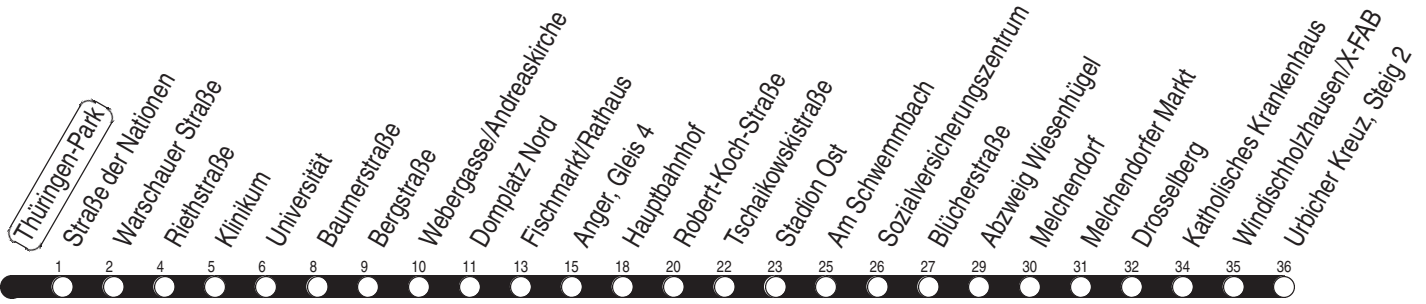

Tram 3, N3 Thüringen-Park

Richtung: Urbicher Kreuz

gültig ab / valid from:
27.11.2020

Fahrzeit in Minuten / journey time (min)

Stunde hour	Montag – Donnerstag monday – thursday	Freitag friday	Samstag saturday	Sonntag / Feiertag sunday / public holiday
2	37 _N	37 _N	37 _N	37 _N
3	37 _N	37 _N	37 _N	37 _N
4	37 _N	37 _N	37 _N	37 _N
5	11 26 41 56	11 26 41 56	37 _N 57	37 _w 57
6	07 17 27 37 47 57	07 17 27 37 47 57	22 42	27 57
7	07 17 27 37 47 57	07 17 27 37 47 57	02 22 42	27 57
8	07 17 27 37 47 57	07 17 27 37 47 57	02 22 41 56	22 42
9	07 17 27 37 47 57	07 17 27 37 47 57	11 26 41 56	02 22 42
10	07 17 27 37 47 57	07 17 27 37 47 57	11 26 41 56	02 22 41 56
11	07 17 27 37 47 57	07 17 27 37 47 57	11 26 41 56	11 26 41 56
12	07 17 27 37 47 57	07 17 27 37 47 57	11 26 41 56	11 26 41 56
13	07 17 27 37 47 57	07 17 27 37 47 57	11 26 41 56	11 26 41 56
14	07 17 27 37 47 57	07 17 27 37 47 57	11 26 41 56	11 26 41 56
15	07 17 27 37 47 57	07 17 27 37 47 57	11 26 41 56	11 26 41 56
16	07 17 27 37 47 57	07 17 27 37 47 57	11 26 41 56	11 26 41 56
17	07 17 27 37 47 57	07 17 27 37 47 57	11 26 41 56	11 26 41 56
18	01 _A 11 26 41 56	01 _A 11 26 41 56	11 26 41 56	11 26 41 56
19	11 26 42	11 26 42	11 26 42	11 29 39 57
20	02 22 42	02 22 42	02 22 42	27 57
21	02 22 42	02 22 42	02 22 42	27 57
22	02 27 57	02 22 42	02 22 42	27 57
23	27 57	02 22 42	02 22 42	27 57
0	37 _N 49 _K	02 09 _K 37 _N	02 09 _K 37 _N	37 _N 49 _K
1	24 _K	37 _N	37 _N	24 _K

A : nur bis Anger
K : nur bis Klinikum

N : Linie N3 - über Rieth und Wiesenhügel
W : Linie 4 - über Rieth und nur bis Wiesenhügel

Diese Linie verkehrt am 01.04. und 12.05.2021 wie Freitag.

Diese Linie verkehrt am 02.04., 04.04., 01.05., 23.05. und 19.09.2021 ab 20:00 Uhr wie Samstag.

Heiligabend bis 17:00 Uhr und Silvester bis 23:00 Uhr wie Samstag, anschließend nach Sonderfahrplan.

Schulferien in Thüringen: 23.12. - 30.12.2020, 08.02. - 12.02.2021, 29.03. - 09.04.2021, 14.05.2021, 26.07. - 03.09.2021, 25.10. - 05.11.2021