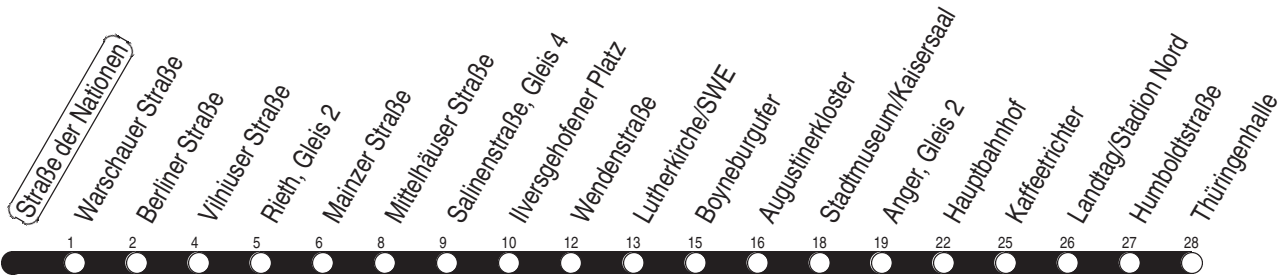

# 1, N1 Straße der Nationen

Richtung: Thüringenhalle

gültig ab / valid from:  
27.11.2020

Fahrzeit in Minuten / journey time (min)

Stunde <i>hour</i>	Montag – Donnerstag <i>monday – thursday</i>	Freitag <i>friday</i>	Samstag <i>saturday</i>	Sonntag / Feiertag <i>sunday / public holiday</i>
2			10 <sub>N</sub>	10 <sub>N</sub>
3			10 <sub>N</sub>	10 <sub>N</sub>
4	10 <sub>N</sub> 58	10 <sub>N</sub> 58	10 <sub>N</sub>	10 <sub>N</sub>
5	13 28 43 55	13 28 43 55	10 <sub>N</sub>	10 <sub>N</sub>
6	05 15 25 35 45 55	05 15 25 35 45 55		
7	05 15 25 35 45 55	05 15 25 35 45 55		
8	05 15 25 35 45 55	05 15 25 35 45 55	37 56	
9	05 15 25 35 45 55	05 15 25 35 45 55	11 26 41 56	
10	05 15 25 35 45 55	05 15 25 35 45 55	11 26 41 56	
11	05 15 25 35 45 55	05 15 25 35 45 55	11 26 41 56	
12	05 15 25 35 45 55	05 15 25 35 45 55	11 26 41 56	
13	05 15 25 35 45 55	05 15 25 35 45 55	11 26 41 56	
14	05 15 25 35 45 55	05 15 25 35 45 55	11 26 41 56	
15	05 15 25 35 45 55	05 15 25 35 45 55	11 26 41 56	
16	05 15 25 35 45 55	05 15 25 35 45 55	11 26 41 56	
17	05 15 25 35 45 56	05 15 25 35 45 56	11 26 41 56	
18	11 26 41 56	11 26 41 56	11 26 41 56	
19	11 26 39 57	11 26 39 57	11 26 39 57	
20	17	17	17	
21				
22				
23				
0				
1		10 <sub>N</sub>	10 <sub>N</sub>	

N : Linie N1 - ab Anger weiter als Linie N3 bis Urbicher Kreuz über Wiesenhügel

Diese Linie verkehrt am 01.04. und 12.05.2021 wie Freitag.

Diese Linie verkehrt am 02.04., 04.04., 01.05., 23.05. und 19.09.2021 ab 20:00 Uhr wie Samstag.

Heiligabend bis 17:00 Uhr und Silvester bis 23:00 Uhr wie Samstag, anschließend nach Sonderfahrplan.

Schulferien in Thüringen: 23.12. - 30.12.2020, 08.02. - 12.02.2021, 29.03. - 09.04.2021, 14.05.2021, 26.07. - 03.09.2021, 25.10. - 05.11.2021