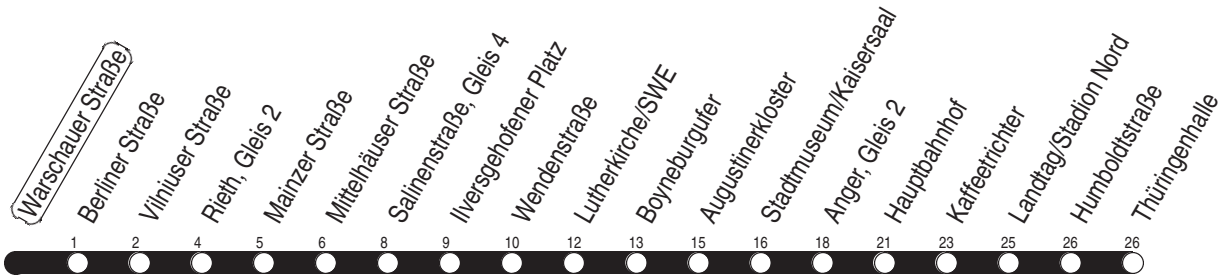

# 1, N1 Warschauer Straße

Richtung: Thüringenhalle

gültig ab / valid from:  
27.11.2020

Fahrzeit in Minuten / journey time (min)

Stunde <i>hour</i>	Montag – Donnerstag <i>monday – thursday</i>	Freitag <i>friday</i>	Samstag <i>saturday</i>	Sonntag / Feiertag <i>sunday / public holiday</i>
2			12 <sub>N</sub>	12 <sub>N</sub>
3			12 <sub>N</sub>	12 <sub>N</sub>
4	12 <sub>N</sub>	12 <sub>N</sub>	12 <sub>N</sub>	12 <sub>N</sub>
5	00 15 30 45 57	00 15 30 45 57	12 <sub>N</sub>	12 <sub>N</sub>
6	07 17 27 37 47 57	07 17 27 37 47 57		
7	07 17 27 37 47 57	07 17 27 37 47 57		
8	07 17 27 37 47 57	07 17 27 37 47 57	39 58	
9	07 17 27 37 47 57	07 17 27 37 47 57	13 28 43 58	
10	07 17 27 37 47 57	07 17 27 37 47 57	13 28 43 58	
11	07 17 27 37 47 57	07 17 27 37 47 57	13 28 43 58	
12	07 17 27 37 47 57	07 17 27 37 47 57	13 28 43 58	
13	07 17 27 37 47 57	07 17 27 37 47 57	13 28 43 58	
14	07 17 27 37 47 57	07 17 27 37 47 57	13 28 43 58	
15	07 17 27 37 47 57	07 17 27 37 47 57	13 28 43 58	
16	07 17 27 37 47 57	07 17 27 37 47 57	13 28 43 58	
17	07 17 27 37 47 58	07 17 27 37 47 58	13 28 43 58	
18	13 28 43 58	13 28 43 58	13 28 43 58	
19	13 28 41 59	13 28 41 59	13 28 41 59	
20	19	19	19	
21				
22				
23				
0				
1		12 <sub>N</sub>	12 <sub>N</sub>	

N : Linie N1 - ab Anger weiter als Linie N3 bis Urbicher Kreuz über Wiesenhügel

Diese Linie verkehrt am 01.04. und 12.05.2021 wie Freitag.

Diese Linie verkehrt am 02.04., 04.04., 01.05., 23.05. und 19.09.2021 ab 20:00 Uhr wie Samstag.

Heiligabend bis 17:00 Uhr und Silvester bis 23:00 Uhr wie Samstag, anschließend nach Sonderfahrplan.

Schulferien in Thüringen: 23.12. - 30.12.2020, 08.02. - 12.02.2021, 29.03. - 09.04.2021, 14.05.2021, 26.07. - 03.09.2021, 25.10. - 05.11.2021