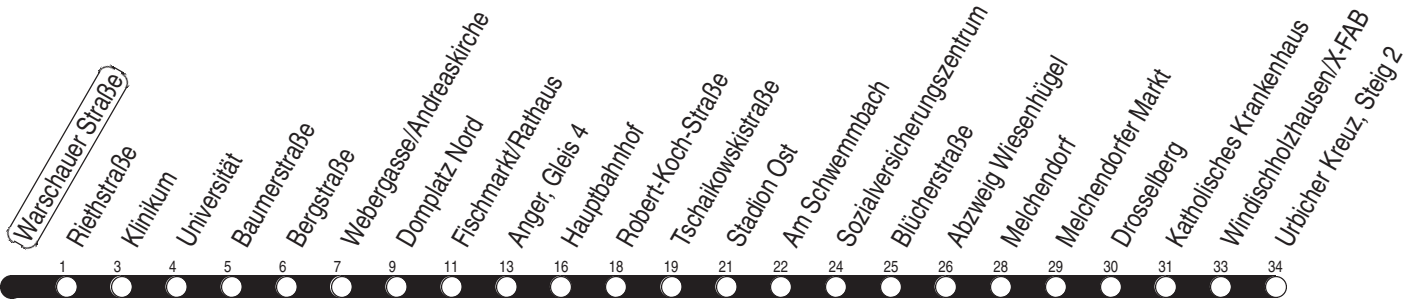

3, N3 Warschauer Straße

Richtung: Urbicher Kreuz

gültig ab / valid from:
27.11.2020

Fahrzeit in Minuten / journey time (min)

Stunde hour	Montag – Donnerstag monday – thursday	Freitag friday	Samstag saturday	Sonntag / Feiertag sunday / public holiday
2	40 _N	40 _N	40 _N	40 _N
3	40 _N	40 _N	40 _N	40 _N
4	40 _N	40 _N	40 _N	40 _N
5	14 29 44 59	14 29 44 59	40 _N	40 _w
6	10 20 30 40 50	10 20 30 40 50	00 25 45	00 30
7	00 10 20 30 40 50	00 10 20 30 40 50	05 25 45	00 30
8	00 10 20 30 40 50	00 10 20 30 40 50	05 25 44 59	00 25 45
9	00 10 20 30 40 50	00 10 20 30 40 50	14 29 44 59	05 25 45
10	00 10 20 30 40 50	00 10 20 30 40 50	14 29 44 59	05 25 44 59
11	00 10 20 30 40 50	00 10 20 30 40 50	14 29 44 59	14 29 44 59
12	00 10 20 30 40 50	00 10 20 30 40 50	14 29 44 59	14 29 44 59
13	00 10 20 30 40 50	00 10 20 30 40 50	14 29 44 59	14 29 44 59
14	00 10 20 30 40 50	00 10 20 30 40 50	14 29 44 59	14 29 44 59
15	00 10 20 30 40 50	00 10 20 30 40 50	14 29 44 59	14 29 44 59
16	00 10 20 30 40 50	00 10 20 30 40 50	14 29 44 59	14 29 44 59
17	00 10 20 30 40 50	00 10 20 30 40 50	14 29 44 59	14 29 44 59
18	00 04 _A 14 29 44 59	00 04 _A 14 29 44 59	14 29 44 59	14 29 44 59
19	14 29 45	14 29 45	14 29 45	14 32 42
20	05 25 45	05 25 45	05 25 45	00 30
21	05 25 45	05 25 45	05 25 45	00 30
22	05 30	05 25 45	05 25 45	00 30
23	00 30	05 25 45	05 25 45	00 30
0	00 40 _N 52 _K	05 12 _K 40 _N	05 12 _K 40 _N	00 40 _N 52 _K
1	27 _K	40 _N	40 _N	27 _K

A : nur bis Anger
K : nur bis Klinikum

N : Linie N3 - über Rieth und Wiesenhügel
W : Linie 4 - über Rieth und nur bis Wiesenhügel

Diese Linie verkehrt am 01.04. und 12.05.2021 wie Freitag.

Diese Linie verkehrt am 02.04., 04.04., 01.05., 23.05. und 19.09.2021 ab 20:00 Uhr wie Samstag.

Heiligabend bis 17:00 Uhr und Silvester bis 23:00 Uhr wie Samstag, anschließend nach Sonderfahrplan.

Schulferien in Thüringen: 23.12. - 30.12.2020, 08.02. - 12.02.2021, 29.03. - 09.04.2021, 14.05.2021, 26.07. - 03.09.2021, 25.10. - 05.11.2021