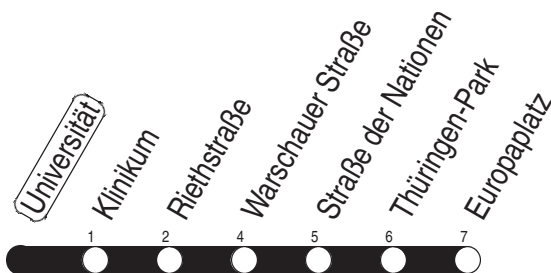

# Tram 3, N3 Universität

Richtung: Europaplatz

gültig ab / valid from:  
27.11.2020

Fahrzeit in Minuten / journey time (min)

Stunde <i>hour</i>	Montag – Donnerstag <i>monday – thursday</i>	Freitag <i>friday</i>	Samstag <i>saturday</i>	Sonntag / Feiertag <i>sunday / public holiday</i>
3	08 <sub>N</sub>	08 <sub>N</sub>	08 <sub>N</sub>	08 <sub>N</sub>
4	08 <sub>N</sub>	08 <sub>N</sub>	08 <sub>N</sub>	08 <sub>N</sub>
5	08 28 43 58	08 28 43 58	08 <sub>N</sub>	08 <sub>N</sub>
6	13 27 37 47 57	13 27 37 47 57	08 38 58	08 <sub>N</sub> 38
7	07 17 27 37 47 57	07 17 27 37 47 57	18 38 58	08 38
8	07 17 27 37 47 57	07 17 27 37 47 57	18 38 58	08 38 58
9	07 17 27 37 47 57	07 17 27 37 47 57	13 28 43 58	18 38 58
10	07 17 27 37 47 57	07 17 27 37 47 57	13 28 43 58	18 38 58
11	07 17 27 37 47 57	07 17 27 37 47 57	13 28 43 58	13 28 43 58
12	07 17 27 37 47 57	07 17 27 37 47 57	13 28 43 58	13 28 43 58
13	07 17 27 37 47 57	07 17 27 37 47 57	13 28 43 58	13 28 43 58
14	07 17 27 37 47 57	07 17 27 37 47 57	13 28 43 58	13 28 43 58
15	07 17 27 37 47 57	07 17 27 37 47 57	13 28 43 58	13 28 43 58
16	07 17 27 37 47 57	07 17 27 37 47 57	13 28 43 58	13 28 43 58
17	07 17 27 37 47 57	07 17 27 37 47 57	13 28 43 58	13 28 43 58
18	07 17 28 39 43 58	07 17 28 39 43 58	13 28 43 58	13 28 43 58
19	13 28 43	13 28 43	13 28 43	13 28 43
20	00 18 38 58	00 18 38 58	00 18 38 58	08 38
21	18 38 58	18 38 58	18 38 58	08 38
22	18 38	18 38 58	18 38 58	08 38
23	08 38	18 38 58	18 38 58	08 38
0	08 38	18 38	18 38	08 38
1	08 <sub>N</sub>	08 <sub>N</sub>	08 <sub>N</sub>	08 <sub>N</sub>
2		08 <sub>N</sub>	08 <sub>N</sub>	

N : Linie N3 - über Rieth

Diese Linie verkehrt am 01.04. und 12.05.2021 wie Freitag.

Diese Linie verkehrt am 02.04., 04.04., 01.05., 23.05. und 19.09.2021 ab 20:00 Uhr wie Samstag.

Heiligabend bis 17:00 Uhr und Silvester bis 23:00 Uhr wie Samstag, anschließend nach Sonderfahrplan.