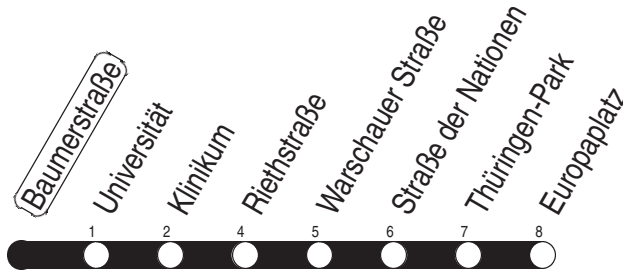

Tram 3, N3 Baumerstraße

Richtung: Europaplatz

gültig ab / valid from:
27.11.2020

Fahrzeit in Minuten / journey time (min)

| Stunde <i>hour</i> | Montag – Donnerstag <i>monday – thursday</i> | Freitag <i>friday</i> | Samstag <i>saturday</i> | Sonntag / Feiertag <i>sunday / public holiday</i> |
|-----------------------|---|--------------------------|----------------------------|--|
| 3 | 06 _N | 06 _N | 06 _N | 06 _N |
| 4 | 06 _N | 06 _N | 06 _N | 06 _N |
| 5 | 06 26 41 56 | 06 26 41 56 | 06 _N | 06 _N |
| 6 | 11 25 35 45 55 | 11 25 35 45 55 | 06 36 56 | 06 _N 36 |
| 7 | 05 15 25 35 45 55 | 05 15 25 35 45 55 | 16 36 56 | 06 36 |
| 8 | 05 15 25 35 45 55 | 05 15 25 35 45 55 | 16 36 56 | 06 36 56 |
| 9 | 05 15 25 35 45 55 | 05 15 25 35 45 55 | 11 26 41 56 | 16 36 56 |
| 10 | 05 15 25 35 45 55 | 05 15 25 35 45 55 | 11 26 41 56 | 16 36 56 |
| 11 | 05 15 25 35 45 55 | 05 15 25 35 45 55 | 11 26 41 56 | 11 26 41 56 |
| 12 | 05 15 25 35 45 55 | 05 15 25 35 45 55 | 11 26 41 56 | 11 26 41 56 |
| 13 | 05 15 25 35 45 55 | 05 15 25 35 45 55 | 11 26 41 56 | 11 26 41 56 |
| 14 | 05 15 25 35 45 55 | 05 15 25 35 45 55 | 11 26 41 56 | 11 26 41 56 |
| 15 | 05 15 25 35 45 55 | 05 15 25 35 45 55 | 11 26 41 56 | 11 26 41 56 |
| 16 | 05 15 25 35 45 55 | 05 15 25 35 45 55 | 11 26 41 56 | 11 26 41 56 |
| 17 | 05 15 25 35 45 55 | 05 15 25 35 45 55 | 11 26 41 56 | 11 26 41 56 |
| 18 | 05 15 26 37 41 56 | 05 15 26 37 41 56 | 11 26 41 56 | 11 26 41 56 |
| 19 | 11 26 41 58 | 11 26 41 58 | 11 26 41 58 | 11 26 41 |
| 20 | 16 36 56 | 16 36 56 | 16 36 56 | 06 36 |
| 21 | 16 36 56 | 16 36 56 | 16 36 56 | 06 36 |
| 22 | 16 36 | 16 36 56 | 16 36 56 | 06 36 |
| 23 | 06 36 | 16 36 56 | 16 36 56 | 06 36 |
| 0 | 06 36 | 16 36 | 16 36 | 06 36 |
| 1 | 06 _N | 06 _N | 06 _N | 06 _N |
| 2 | | 06 _N | 06 _N | |