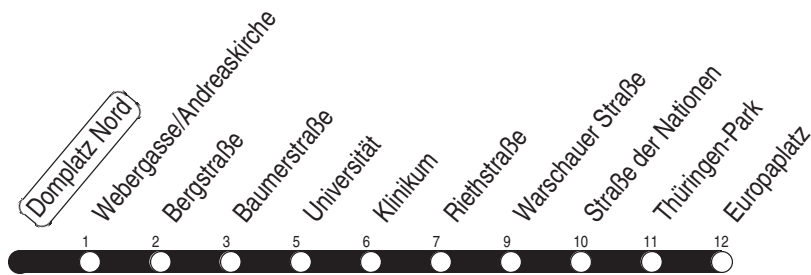

3, N3 Domplatz Nord

Richtung: Europaplatz

gültig ab / valid from:
14.03.2022

Fahrzeit in Minuten / journey time (min)

Stunde hour	Montag – Donnerstag Mondays to Thursdays	Freitag Fridays	Samstag Saturdays	Sonntag / Feiertag Sundays / Public holidays
3	03 _N	03 _N	03 _N	03 _N
4	03 _N	03 _N	03 _N	03 _N
5	03 23 38 53	03 23 38 53	03 _N	03 _N
6	08 20 31 41 51	08 20 31 41 51	03 33 53	03 _N 33
7	01 11 21 31 41 51	01 11 21 31 41 51	13 33 53	03 33
8	01 11 21 31 41 51	01 11 21 31 41 51	13 33 53	03 33 53
9	01 11 21 31 41 51	01 11 21 31 41 51	08 23 38 53	13 33 53
10	01 11 21 31 41 51	01 11 21 31 41 51	08 23 38 53	13 33 53
11	01 11 21 31 41 51	01 11 21 31 41 51	08 23 38 53	08 23 38 53
12	01 11 21 31 41 51	01 11 21 31 41 51	08 23 38 53	08 23 38 53
13	01 11 21 31 41 51	01 11 21 31 41 51	08 23 38 53	08 23 38 53
14	01 11 21 31 41 51	01 11 21 31 41 51	08 23 38 53	08 23 38 53
15	01 11 21 31 41 51	01 11 21 31 41 51	08 23 38 53	08 23 38 53
16	01 11 21 31 41 51	01 11 21 31 41 51	08 23 38 53	08 23 38 53
17	01 11 21 31 41 51	01 11 21 31 41 51	08 23 38 53	08 23 38 53
18	01 11 23 33 38 53	01 11 23 33 38 53	08 23 38 53	08 23 38 53
19	08 23 38 55	08 23 38 55	08 23 38 55	08 23 38
20	13 33 53	13 33 53	13 33 53	03 33
21	13 33 53	13 33 53	13 33 53	03 33
22	13 33	13 33 53	13 33 53	03 33
23	03 33	13 33 53	13 33 53	03 33
0	03 33	13 33	13 33	03 33
1	03 _N	03 _N	03 _N	03 _N
2		03 _N	03 _N	

N : Linie N3 - über Rieth

Diese Linie verkehrt am 14.04., 25.05., und 19.09.2022 wie Freitag.

Diese Linie verkehrt am 17.04., 05.06., 02.10. und 30.10.2022 ab 20:00 Uhr wie Samstag.

Heiligabend bis 17:00 Uhr und Silvester bis 23:00 Uhr wie Samstag, anschließend nach Sonderfahrplan.