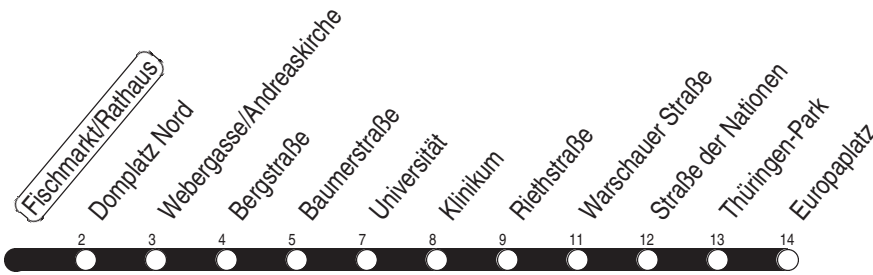

Tram

3, N3 Fischmarkt/Rathaus

Richtung: Europaplatz

gültig ab / valid from:
14.03.2022

Fahrzeit in Minuten / journey time (min)

Stunde hour	Montag – Donnerstag Mondays to Thursdays	Freitag Fridays	Samstag Saturdays	Sonntag / Feiertag Sundays / Public holidays
3	01 _N	01 _N	01 _N	01 _N
4	01 _N	01 _N	01 _N	01 _N
5	01 21 36 51	01 21 36 51	01 _N	01 _N
6	06 18 29 39 49 59	06 18 29 39 49 59	01 31 51	01 _N 31
7	09 19 29 39 49 59	09 19 29 39 49 59	11 31 51	01 31
8	09 19 29 39 49 59	09 19 29 39 49 59	11 31 51	01 31 51
9	09 19 29 39 49 59	09 19 29 39 49 59	06 21 36 51	11 31 51
10	09 19 29 39 49 59	09 19 29 39 49 59	06 21 36 51	11 31 51
11	09 19 29 39 49 59	09 19 29 39 49 59	06 21 36 51	06 21 36 51
12	09 19 29 39 49 59	09 19 29 39 49 59	06 21 36 51	06 21 36 51
13	09 19 29 39 49 59	09 19 29 39 49 59	06 21 36 51	06 21 36 51
14	09 19 29 39 49 59	09 19 29 39 49 59	06 21 36 51	06 21 36 51
15	09 19 29 39 49 59	09 19 29 39 49 59	06 21 36 51	06 21 36 51
16	09 19 29 39 49 59	09 19 29 39 49 59	06 21 36 51	06 21 36 51
17	09 19 29 39 49 59	09 19 29 39 49 59	06 21 36 51	06 21 36 51
18	09 21 31 36 51	09 21 31 36 51	06 21 36 51	06 21 36 51
19	06 21 36 53	06 21 36 53	06 21 36 53	06 21 36
20	11 31 51	11 31 51	11 31 51	01 31
21	11 31 51	11 31 51	11 31 51	01 31
22	11 31	11 31 51	11 31 51	01 31
23	01 31	11 31 51	11 31 51	01 31
0	01 31	11 31	11 31	01 31
1	01 _N	01 _N	01 _N	01 _N
2		01 _N	01 _N	

N : Linie N3 - über Rieth

Diese Linie verkehrt am 14.04., 25.05., und 19.09.2022 wie Freitag.

Diese Linie verkehrt am 17.04., 05.06., 02.10. und 30.10.2022 ab 20:00 Uhr wie Samstag.

Heiligabend bis 17:00 Uhr und Silvester bis 23:00 Uhr wie Samstag, anschließend nach Sonderfahrplan.