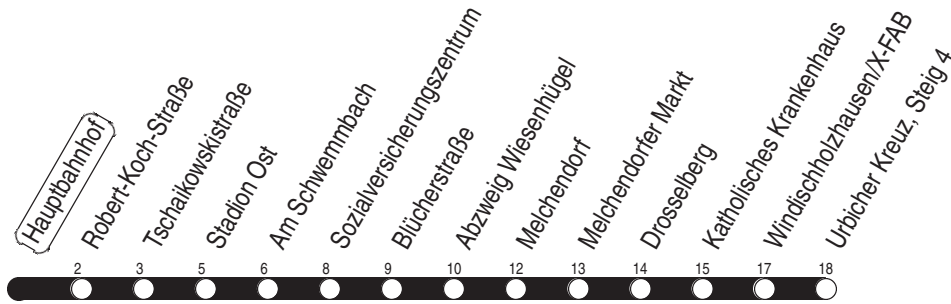

Tram 3, N3 Hauptbahnhof

Richtung: Urbicher Kreuz

gültig ab / valid from:
14.03.2022

Fahrzeit in Minuten / journey time (min)

Stunde hour	Montag – Donnerstag Mondays to Thursdays	Freitag Fridays	Samstag Saturdays	Sonntag / Feiertag Sundays / Public holidays
2			32_N	32_N
3	02_N	02_N	02_N 32_N	02_N 32_N
4	02_N 32_N	02_N 32_N	02_N 32_N	02_N 32_N
5	02_N 29 44 59	02_N 29 44 59	02_N 32_N	02_N 32_N
6	14 27 37 47 57	14 27 37 47 57	02_N 17 42	02_w 17 47
7	07 17 27 37 47 57	07 17 27 37 47 57	02 22 42	17 47
8	07 17 27 37 47 57	07 17 27 37 47 57	02 22 42	17 42
9	07 17 27 37 47 57	07 17 27 37 47 57	00 15 30 45	02 22 42
10	07 17 27 37 47 57	07 17 27 37 47 57	00 15 30 45	02 22 42 59
11	07 17 27 37 47 57	07 17 27 37 47 57	00 15 30 45	14 29 44 59
12	07 17 27 37 47 57	07 17 27 37 47 57	00 15 30 45	14 29 44 59
13	07 17 27 37 47 57	07 17 27 37 47 57	00 15 30 45	14 29 44 59
14	07 17 27 37 47 57	07 17 27 37 47 57	00 15 30 45	14 29 44 59
15	07 17 27 37 47 57	07 17 27 37 47 57	00 15 30 45	14 29 44 59
16	07 17 27 37 47 57	07 17 27 37 47 57	00 15 30 45	14 29 44 59
17	07 17 27 37 47 57	07 17 27 37 47 57	00 15 30 45	14 29 44 59
18	07 17 26 31 45	07 17 26 31 45	00 15 30 45	14 29 44 59
19	00 15 30 45	00 15 30 45	00 15 30 45	14 29 49
20	02 22 42	02 22 42	02 22 42	17 47
21	02 22 42	02 22 42	02 22 42	17 47
22	02 22 47	02 22 42	02 22 42	17 47
23	17 47	02 22 42	02 22 42	17 47
0	17 32_N	02 24 32_N 42	02 22 32_N 42	17 32_N
1	02_N	02_N 32_N	02_N 32_N	02_N
2		02_N	02_N	

N : Linie N3 - über Wiesenhügel

w : Linie 2 - nur bis Wiesenhügel

Diese Linie verkehrt am 06.04., 17.05., 19.09., 02.10. und 30.10.2023 wie Freitag.

Diese Linie verkehrt am 07.04., 09.04., 30.04. und 28.05.2023 ab 20:00 Uhr wie Samstag.

Heiligabend bis 17:00 Uhr und Silvester bis 23:00 Uhr wie Samstag, anschließend nach Sonderfahrplan.

Schulferien: 13.02. - 17.02.2023, 03.04. - 14.04.2023, 19.05.2023, 10.07. - 18.08.2023, 02.10. - 13.10.2023, 22.12.2023 - 05.01.2024

Service-Telefon: 0361 19449
Internet: www.evag-erfurt.de
E-Mail: evag@stadtwerke-erfurt.de

Aktuelle Fahrplanauskunft
SMS an 0175 222 22 77
Kürzel: HABF